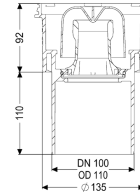

Basiselement Practicus DN 100, Onder-uitloop

Artikel informatie

Artikel nr.: 45210
GTIN: 4026092033593
Korting groep: 10

Voordelen

- Hygiëne: hygiënisch, absoluut corrosiebestendig en duurzaam materiaal
- absoluut corrosievrij en duurzaam materiaal
- Brandwering: kan met de brand- en rookgasbescherming Fire-Kit worden gecombineerd

Beschrijving

Het basiselement Practicus van kunststof is in combinatie met een opzetstuk bedoeld voor puntafwatering en is uitgerust met een uitneembaar stankslot en een bouwphaseafdekking. De afvoer voldoet aan bijzondere geluidsisolatie-eisen, gemeten door het Fraunhofer Institut Stuttgart.

Uitvoering

Systeem:	125
Afdichting van het opzetstuk:	aansluitrand
Afdichting van het basiselement:	aansluitrand
Waterslothoogte:	50 mm

Algemene karakteristieken

Nominale breedte (DN):	100
Uitwendige diameter (DA):	110 mm
Toelating:	Z-19.53-2414,Z-19.17-1719
ATEX:	nee
Stankslot:	inclusief

Afmetingen

Netto gewicht:	0,74 kg
Bruto gewicht:	0,85 kg
Diameter:	135 mm