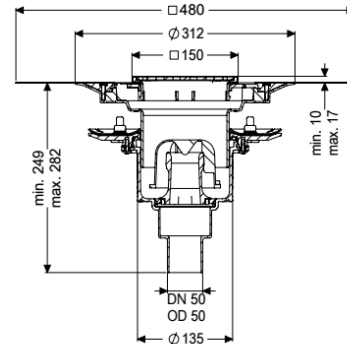

Vloerafvoer Practicus persafd.fl. DN 50, vert., Variofix, Sleufrooster

Artikel informatie

Artikel nr.: 45259.51
GTIN: 4026092034125
Korting groep: 10

Voordelen

- Hygiëne: hygiënisch, absoluut corrosiebestendig en duurzaam materiaal
- Geluidsisolatie: uitstekende isolatie, bevestigd door het Fraunhofer Instituut
- Brandwering: kan met de brand- en rookgasbescherming Fire-Kit worden gecombineerd

Beschrijving

De verdiepings-/vloerafvoer Practicus van kunststof is bedoeld voor puntafwatering en is uitgerust met een persafdichtingsflens, een uitneembaar stankslot, een afdichting en een bouwphaseafdekking. Inclusief telescopisch in hoogte verstelbaar opzetstuk van ABS. De afvoer voldoet aan bijzondere geluidsisolatie-eisen, gemeten door het Fraunhofer Instituut Stuttgart. De persafdichtingsflens met bouten en moeren van rvs is bedoeld voor het inklemmen of vastlassen van stroken bitumen of polymeerbitumen, maar ook afdichtingsstroken van kunststof en elastomeren. De uitloopaansluiting is geschikt voor het aansluiten van SML-pijpen. Met aansluitmogelijkheid voor aarding.

Uitvoering

Systeem:	125
Afdichting van het opzetstuk:	voor verlijmbare bijgeleverde dichtingsmanchet (bd) volgens DIN 18534
Afdichting van het basiselement:	Persafdichtingsflens (geschikt voor de toepassing van waterdichte afdichtingen)
Waterslotheogte:	50 mm
Afvoercapaciteit (l/s) bij 20 mmwk:	2,1
Algemene karakteristieken	
Norm:	EN 1253-1