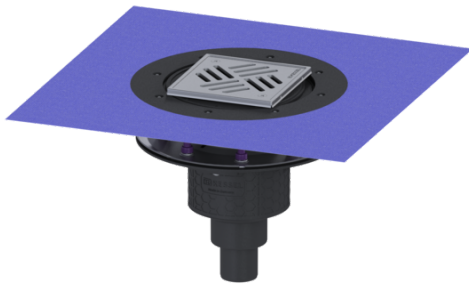

Vloerafvoer Practicus persafd.fl. DN 50, vert., Variofix, Sleufrooster

Artikel informatie

Artikel nr.: 45259.51
GTIN: 4026092034125
Korting groep: 10

Voordelen

- Hygiëne: hygiënisch, absoluut corrosiebestendig en duurzaam materiaal
- Geluidsisolatie: uitstekende isolatie, bevestigd door het Fraunhofer Instituut
- Brandwering: kan met de brand- en rookgasbescherming Fire-Kit worden gecombineerd

Beschrijving

De verdiepings-/vloerafvoer Practicus van kunststof is bedoeld voor puntafwatering en is uitgerust met een persafdichtingsflens, een uitneembaar stankslot, een afdichting en een bouwphaseafdekking. Inclusief telescopisch in hoogte verstelbaar opzetstuk van ABS. De afvoer voldoet aan bijzondere geluidsisolatie-eisen, gemeten door het Fraunhofer Instituut Stuttgart. De persafdichtingsflens met bouten en moeren van rvs is bedoeld voor het inklemmen of vastlassen van stroken bitumen of polymeerbitumen, maar ook afdichtingsstroken van kunststof en elastomeren. De uitloopaansluiting is geschikt voor het aansluiten van SML-pijpen. Met aansluitmogelijkheid voor aarding.

Uitvoering

Systeem:	125
Afdichting van het opzetstuk:	voor verlijmbare bijgeleverde dichtingsmanchet (bd) volgens DIN 18534
Afdichting van het basiselement:	Persafdichtingsflens (geschikt voor de toepassing van waterdichte afdichtingen)
Waterslotheogte:	50 mm
Afvoercapaciteit (l/s) bij 20 mmwk:	2,1
Algemene karakteristieken	
Norm:	EN 1253-1