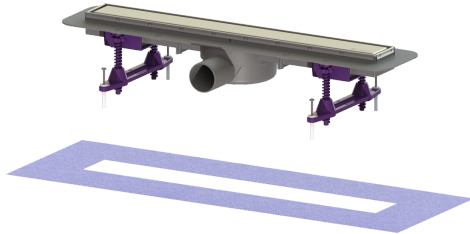

## Douchegoot Linearis Compact L: 550 mm, DN 50, bd, rvs-afd., K3

### Beschrijving

De douchegoot Linearis Compact met vastgelast basiselement van ABS is geschikt voor lijnafwatering binnen. Als de rvs-inlegger omgekeerd wordt geplaatst, kan hij worden betegeld. Inclusief al gemaakte kwelwateropeningen en stankslot.

Uitvoering	
Systeem:	125
Opening voor doorsijpelend water:	voorbereid
Afdichting van het opzetstuk:	voor verlijmbare bijgeleverde dichtingsmanchet (bd) volgens DIN 18534
Waterinwerkingsklasse conform DIN 18534-1 (tot inclusief):	W2-I
Waterslothoogte:	22 mm
Afvoercapaciteit (l/s) bij 10 mmwk:	0,6
Afvoercapaciteit (l/s) bij 20 mmwk:	0,7
Afvoercapaciteit (l/s) bij 0 mmwk:	0,5 mm
Algemene karakteristieken	
Nominale breedte (DN):	50
Uitwendige diameter (DA):	50 mm
ATEX:	nee
Stankslot:	inclusief
Afmetingen	
Netto gewicht:	1,66 kg
Bruto gewicht:	2,04 kg
Lengte buitenmaat:	615 mm
Inbouwdiepte:	80 - 140 mm
Breedte:	191 mm
Hoogte:	80 mm
Lengte verpakking:	664 mm

Breedte verpakking:	208 mm
Hoogte verpakking:	100 mm
Reservoir/basiselement	
Aantal afvoeren:	1
Materiaal afvoerelement:	ABS
Afdekkingskarakteristieken	
Soort afdekking:	Afdekking rvs
Afdekkingsmateriaal:	rvs 14301
Afdekking kleur:	zilver
Oppervlak:	Geborsteld rvs
Framemateriaal:	rvs 14301
Vergrendeling:	ingelegd
Belastingsklasse:	K 3 (EN 1253-1)
Roosterdesign:	optioneel betegelbaar
Framebreedte:	66 mm
Framelengte:	550 mm
Tegeldikte max.:	15 mm
Form opzetstuk:	hoekig
Materiaal opzetstuk:	ABS