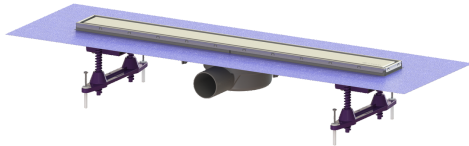

## Douchegoot Linearis Compact L: 650 mm, DN 50, WaD, rvs-afd., K3

### Beschrijving

De douchegoot Linearis Compact met vastgelast basiselement van ABS is geschikt voor lijnafwatering binnen. Als de rvs-inlegger omgekeerd wordt geplaatst, kan hij worden betegeld. Inclusief al gemaakte kwelwateropeningen en stankslot.

Uitvoering	
Systeem:	125
Opening voor doorsijpelend water:	voorbereid
Afdichting van het opzetstuk:	voorgemonteerd dichtingsmanchet (WaD) volgens DIN 18534
Waterinwerkingsklasse conform DIN 18534-1 (tot inclusief):	W3-I
Waterslothoogte:	22 mm
Afvoercapaciteit (l/s) bij 10 mmwk:	0,6
Afvoercapaciteit (l/s) bij 20 mmwk:	0,7
Afvoercapaciteit (l/s) bij 0 mmwk:	0,5 mm
Algemene karakteristieken	
Nominale breedte (DN):	50
Uitwendige diameter (DA):	50 mm
ATEX:	nee
Stankslot:	inclusief
Afmetingen	
Netto gewicht:	1,9 kg
Bruto gewicht:	2,27 kg
Lengte buitenmaat:	715 mm
Inbouwdiepte:	80 - 140 mm
Breedte:	191 mm
Hoogte:	80 mm
Lengte verpakking:	1280 mm

Breedte verpakking:	260 mm
Hoogte verpakking:	130 mm
Reservoir/basiselement	
Aantal afvoeren:	1
Materiaal afvoerelement:	ABS
Afdekkingskarakteristieken	
Soort afdekking:	Afdekking rvs
Afdekkingsmateriaal:	rvs 14301
Afdekking kleur:	zilver
Framemateriaal:	rvs 14301
Vergrendeling:	ingelegd
Belastingsklasse:	K 3 (EN 1253-1)
Roosterdesign:	optioneel betegelbaar
Framebreedte:	66 mm
Framelengte:	650 mm
Tegeldikte max.:	15 mm
Materiaal opzetstuk:	ABS