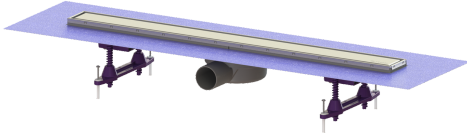

Douchegoot Linearis Compact L: 750 mm, DN 50, WaD, rvs-afd., K3

Artikel informatie

Artikel nr.: 45600.63M
GTIN: 4026092078914
Korting groep: 10

Voordelen

- Meer ontwerpmogelijkheden met omkeerbaar rvs-rooster
- Lage inbouwdiepte
- Hoogste brandbeveiligingsstandaarden

Beschrijving

De douchegoot Linearis Compact met vastgelast basiselement van ABS is geschikt voor lijnafwatering binnen. Als de rvs-inlegger omgekeerd wordt geplaatst, kan hij worden betegeld. Inclusief al gemaakte kwelwateropeningen en stankslot.

Uitvoering	
Systeem:	125
Opening voor doorsijpelend water:	voorbereid
Afdichting van het opzetstuk:	voorgemonteerd dichtingsmanchet (WaD) volgens DIN 18534
Waterinwerkingsklasse conform DIN 18534-1 (tot inclusief):	W3-I
Waterslothoogte:	22 mm
Afvoercapaciteit (l/s) bij 10 mmwk:	0,6
Afvoercapaciteit (l/s) bij 20 mmwk:	0,7
Afvoercapaciteit (l/s) bij 0 mmwk:	0,5 mm
Algemene karakteristieken	
Nominale breedte (DN):	50
Uitwendige diameter (DA):	50 mm
ATEX:	nee
Stankslot:	inclusief
Afmetingen	
Netto gewicht:	2,06 kg
Bruto gewicht:	2,58 kg
Lengte buitenmaat:	815 mm
Inbouwdiepte:	80 - 140 mm
Breedte:	191 mm
Hoogte:	80 mm
Lengte verpakking:	1280 mm

Breedte verpakking:	260 mm
Hoogte verpakking:	130 mm
Reservoir/basiselement	
Aantal afvoeren:	1
Materiaal afvoerelement:	ABS
Afdekkingskarakteristieken	
Soort afdekking:	Afdekking rvs
Afdekkingsmateriaal:	rvs 14301
Afdekking kleur:	zilver
Oppervlak:	Geborsteld rvs
Framemateriaal:	rvs 14301
Vergrendeling:	ingelegd
Belastingsklasse:	K 3 (EN 1253-1)
Roosterdesign:	optioneel betegelbaar
Framebreedte:	66 mm
Framelengte:	750 mm
Tegeldikte max.:	15 mm
Form opzetstuk:	hoekig
Materiaal opzetstuk:	ABS