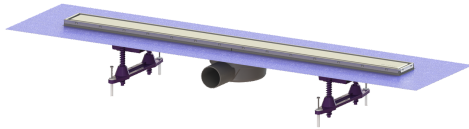

Douchegoot Linearis Compact L: 850 mm, DN 50, WaD, rvs-afd., K3

Artikel informatie

Artikel nr.: 45600.64M
GTIN: 4026092078921
Korting groep: 10

Voordelen

- Meer ontwerpmogelijkheden met omkeerbaar rvs-rooster
- Lage inbouwdiepte
- Hoogste brandbeveiligingsstandaarden

Beschrijving

De douchegoot Linearis Compact met vastgelast basiselement van ABS is geschikt voor lijnafwatering binnen. Als de rvs-inlegger omgekeerd wordt geplaatst, kan hij worden betegeld. Inclusief al gemaakte kwelwateropeningen en stankslot.

Uitvoering	
Systeem:	125
Opening voor doorsijpelend water:	voorbereid
Afdichting van het opzetstuk:	voorgemonteerd dichtingsmanchet (WaD) volgens DIN 18534
Waterinwerkingsklasse conform DIN 18534-1 (tot inclusief):	W3-I
Waterslothoogte:	22 mm
Afvoercapaciteit (l/s) bij 10 mmwk:	0,6
Afvoercapaciteit (l/s) bij 20 mmwk:	0,7
Afvoercapaciteit (l/s) bij 0 mmwk:	0,5 mm
Algemene karakteristieken	
Nominale breedte (DN):	50
Uitwendige diameter (DA):	50 mm
ATEX:	nee
Stankslot:	inclusief
Afmetingen	
Netto gewicht:	2,28 kg
Bruto gewicht:	2,8 kg
Lengte buitenmaat:	915 mm
Inbouwdiepte:	80 - 140 mm
Breedte:	191 mm
Hoogte:	80 mm
Lengte verpakking:	1280 mm

Breedte verpakking:	260 mm
Hoogte verpakking:	130 mm
Reservoir/basiselement	
Aantal afvoeren:	1
Materiaal afvoerelement:	ABS
Afdekkingskarakteristieken	
Soort afdekking:	Afdekking rvs
Afdekkingsmateriaal:	rvs 14301
Afdekking kleur:	zilver
Framemateriaal:	rvs 14301
Belastingsklasse:	K 3 (EN 1253-1)
Roosterdesign:	optioneel betegelbaar
Framebreedte:	66 mm
Framelengte:	850 mm
Tegeldikte max.:	15 mm
Materiaal opzetstuk:	ABS