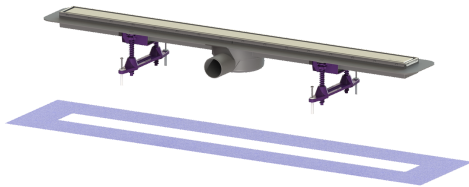

Douchegoot Linearis Compact L: 950 mm, DN 50, bd, rvs-afd., K3

Artikel informatie

Artikel nr.: 45600.65
GTIN: 4026092046104
Korting groep: 10

Voordelen

- Meer ontwerpmogelijkheden met omkeerbaar rvs-rooster
- Lage inbouwdiepte
- Hoogste brandbeveiligingsstandaarden

Beschrijving

De douchegoot Linearis Compact met vastgelast basiselement van ABS is geschikt voor lijnafwatering binnen. Als de rvs-inlegger omgekeerd wordt geplaatst, kan hij worden betegeld. Inclusief al gemaakte kwelwateropeningen en stankslot.

Uitvoering

Systeem:	125
Opening voor doorsijpelend water:	voorbereid
Afdichting van het opzetstuk:	voor verlijmbare bijgeleverde dichtingsmanchet (bd) volgens DIN 18534
Waterinwerkingsklasse conform DIN 18534-1 (tot inclusief):	W2-I
Waterslothoogte:	22 mm
Afvoercapaciteit (l/s) bij 10 mmwk:	0,6
Afvoercapaciteit (l/s) bij 20 mmwk:	0,7
Afvoercapaciteit (l/s) bij 0 mmwk:	0,5 mm

Algemene karakteristieken

Nominale breedte (DN):	50
Uitwendige diameter (DA):	50 mm
Stankslot:	inclusief

Afmetingen

Netto gewicht:	2,44 kg
Bruto gewicht:	2,96 kg
Lengte buitenmaat:	1015 mm
Inbouwdiepte:	80 - 140 mm
Breedte:	191 mm
Hoogte:	80 mm
Lengte verpakking:	1014,6 mm
Breedte verpakking:	191 mm