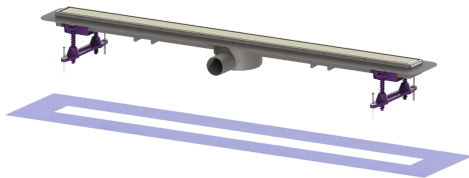

## Douchegoot Linearis Compact L: 1050 mm, DN 50, bd, rvs-afd., K3

### Beschrijving

De douchegoot Linearis Compact met vastgelast basiselement van ABS is geschikt voor lijnafwatering binnen. Als de rvs-inlegger omgekeerd wordt geplaatst, kan hij worden betegeld. Inclusief al gemaakte kwelwateropeningen en stankslot.

Uitvoering	
Systeem:	125
Opening voor doorsijpelend water:	voorbereid
Afdichting van het opzetstuk:	voor verlijmbare bijgeleverde dichtingsmanchet (bd) volgens DIN 18534
Waterinwerkingsklasse conform DIN 18534-1 (tot inclusief):	W2-I
Waterslothoogte:	22 mm
Afvoercapaciteit (l/s) bij 10 mmwk:	0,6
Afvoercapaciteit (l/s) bij 20 mmwk:	0,7
Afvoercapaciteit (l/s) bij 0 mmwk:	0,5 mm
Algemene karakteristieken	
Nominale breedte (DN):	50
Uitwendige diameter (DA):	50 mm
ATEX:	nee
Stankslot:	inclusief
Afmetingen	
Netto gewicht:	2,85 kg
Bruto gewicht:	3,23 kg
Lengte buitenmaat:	1115 mm
Inbouwdiepte:	80 - 140 mm
Breedte:	191 mm
Hoogte:	80 mm
Lengte verpakking:	1114,6 mm

Breedte verpakking:	191 mm
Hoogte verpakking:	79,5 mm
Reservoir/basiselement	
Aantal afvoeren:	1
Materiaal afvoerelement:	ABS
Afdekkingskarakteristieken	
Soort afdekking:	Afdekking rvs
Afdekkingsmateriaal:	rvs 14301
Afdekking kleur:	zilver
Oppervlak:	Geborsteld rvs
Framemateriaal:	rvs 14301
Vergrendeling:	ingelegd
Belastingsklasse:	K 3 (EN 1253-1)
Roosterdesign:	optioneel betegelbaar
Framebreedte:	66 mm
Framelengte:	1050 mm
Tegeldikte max.:	15 mm
Form opzetstuk:	hoekig
Materiaal opzetstuk:	ABS