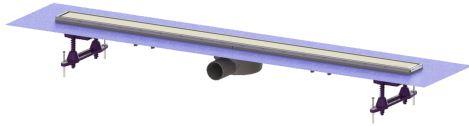

Douchegoot Linearis Compact L: 1050 mm, DN 50, WaD, rs-afd., K3

Artikel informatie

Artikel nr.: 45600.66M
GTIN: 4026092078945
Korting groep: 10

Voordelen

- Meer ontwerpmogelijkheden met omkeerbaar rvs-rooster
- Lage inbouwdiepte
- Hoogste brandbeveiligingsstandaarden

Beschrijving

De douchegoot Linearis Compact met vastgelast basiselement van ABS is geschikt voor lijnafwatering binnen. Als de rvs-inlegger omgekeerd wordt geplaatst, kan hij worden betegeld. Inclusief al gemaakte kwelwateropeningen en stankslot.

Uitvoering	
Systeem:	125
Opening voor doorsijpelend water:	voorbereid
Afdichting van het opzetstuk:	voorgemonteerd dichtingsmanchet (WaD) volgens DIN 18534
Waterinwerkingsklasse conform DIN 18534-1 (tot inclusief):	W3-I
Waterslothoogte:	22 mm
Afvoercapaciteit (l/s) bij 10 mmwk:	0,6
Afvoercapaciteit (l/s) bij 20 mmwk:	0,7
Afvoercapaciteit (l/s) bij 0 mmwk:	0,5 mm
Algemene karakteristieken	
Nominale breedte (DN):	50
Uitwendige diameter (DA):	50 mm
ATEX:	nee
Stankslot:	inclusief
Afmetingen	
Netto gewicht:	2,8 kg
Bruto gewicht:	3,3 kg
Lengte buitenmaat:	1115 mm
Inbouwdiepte:	80 - 140 mm
Breedte:	191 mm
Hoogte:	80 mm
Lengte verpakking:	1280 mm

Breedte verpakking:	260 mm
Hoogte verpakking:	130 mm
Reservoir/basiselement	
Aantal afvoeren:	1
Materiaal afvoerelement:	ABS
Afdekkingskarakteristieken	
Soort afdekking:	Afdekking rvs
Afdekkingsmateriaal:	rvs 14301
Afdekking kleur:	zilver
Oppervlak:	Geborsteld rvs
Framemateriaal:	rvs 14301
Belastingsklasse:	K 3 (EN 1253-1)
Roosterdesign:	optioneel betegelbaar
Framebreedte:	66 mm
Framelengte:	1050 mm
Tegeldikte max.:	15 mm
Form opzetstuk:	hoekig
Materiaal opzetstuk:	ABS