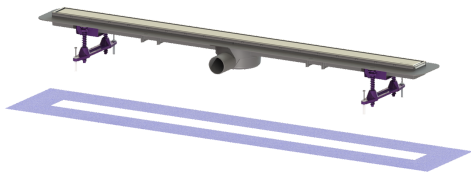

Douchegoot Linearis Compact L: 1150 mm, DN 50, bd, rvs-afd., K3

Artikel informatie

Artikel nr.: 45600.67
GTIN: 4026092046111
Korting groep: 10

Voordelen

- Meer ontwerpmogelijkheden met omkeerbaar rvs-rooster
- Lage inbouwdiepte
- Hoogste brandbeveiligingsstandaarden

Beschrijving

De douchegoot Linearis Compact met vastgelast basiselement van ABS is geschikt voor lijnafwatering binnen. Als de rvs-inlegger omgekeerd wordt geplaatst, kan hij worden betegeld. Inclusief al gemaakte kwelwateropeningen en stankslot.

Uitvoering	
Systeem:	125
Opening voor doorsijpelend water:	voorbereid
Afdichting van het opzetstuk:	voor verlijmbare bijgeleverde dichtingsmanchet (bd) volgens DIN 18534
Waterinwerkingsklasse conform DIN 18534-1 (tot inclusief):	W2-I
Waterslothoogte:	22 mm
Afvoercapaciteit (l/s) bij 10 mmwk:	0,6
Afvoercapaciteit (l/s) bij 20 mmwk:	0,7
Afvoercapaciteit (l/s) bij 0 mmwk:	0,5 mm
Algemene karakteristieken	
Nominale breedte (DN):	50
Uitwendige diameter (DA):	50 mm
Stankslot:	inclusief
Afmetingen	
Netto gewicht:	2,91 kg
Bruto gewicht:	3,43 kg
Lengte buitenmaat:	1215 mm
Inbouwdiepte:	80 - 140 mm
Breedte:	191 mm
Hoogte:	80 mm
Lengte verpakking:	1214,6 mm
Breedte verpakking:	191 mm

Hoogte verpakking:	79,5 mm
Reservoir/basiselement	
Aantal afvoeren:	1
Materiaal afvoerelement:	ABS
Afdekkingskarakteristieken	
Soort afdekking:	Afdekking rvs
Afdekkingsmateriaal:	rvs 14301
Afdekking kleur:	zilver
Oppervlak:	Geborsteld rvs
Framemateriaal:	rvs 14301
Belastingsklasse:	K 3 (EN 1253-1)
Roosterdesign:	optioneel betegelbaar
Framebreedte:	66 mm
Framelengte:	1150 mm
Tegeldikte max.:	15 mm
Form opzetstuk:	hoekig
Materiaal opzetstuk:	ABS