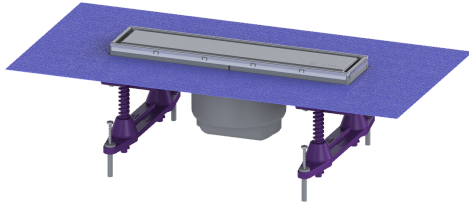

Opzetstuk Linearis Compact L:300mm, Sys100, afdekking rvs 304, K3

Artikel informatie

Artikel nr.: 47804S
GTIN: 4026092079904
Korting groep: 10

Voordelen

- Meer ontwerpmogelijkheden met omkeerbaar rvs-rooster
- Lage inbouwdiepte
- Hoogste brandbeveiligingsstandaarden

Beschrijving

Het opzetstuk Linearis Compact kan worden gecombineerd met een baselement van het modulaire KESSEL-systeem 100 voor lijnafwatering binnen.

Uitvoering

| | |
|--|---|
| Systeem: | 100 |
| Opening voor doorsijpelend water: | ja |
| Afdichting van het opzetstuk: | voor verlijmbare bijgeleverde dichtingsmanchet (bd) volgens DIN 18534 |
| Waterinwerkingsklasse conform DIN 18534-1 (tot inclusief): | W3-I |
| Waterslothoogte: | 50 mm |
| Afvoercapaciteit (l/s) bij 10 mmwk: | 0,6 |
| Afvoercapaciteit (l/s) bij 0 mmwk: | 0,5 mm |

Algemene karakteristieken

| | |
|---------------------------|-----------|
| Nominale breedte (DN): | 100 |
| Uitwendige diameter (DA): | 100 mm |
| ATEX: | nee |
| Stankslot: | inclusief |

Afmetingen

| | |
|---------------------|-------------|
| Netto gewicht: | 1,06 kg |
| Bruto gewicht: | 1,51 kg |
| Lengte buitenmaat: | 365 mm |
| Inbouwdiepte: | 80 - 140 mm |
| Breedte: | 136 mm |
| Hoogte: | 77 mm |
| Lengte verpakking: | 640 mm |
| Breedte verpakking: | 200 mm |

| | |
|----------------------------|-----------------------|
| Hoogte verpakking: | 95 mm |
| Afdekkingskarakteristieken | |
| Soort afdekking: | Afdekking rvs |
| Afdekkingsmateriaal: | rvs 14301 |
| Afdekking kleur: | zilver |
| Framemateriaal: | rvs 14301 |
| Vergrendeling: | ingelegd |
| Belastingsklasse: | K 3 (EN 1253-1) |
| Roosterdesign: | optioneel betegelbaar |
| Framebreedte: | 66 mm |
| Framelengte: | 300 mm |
| Materiaal opzetstuk: | ABS |