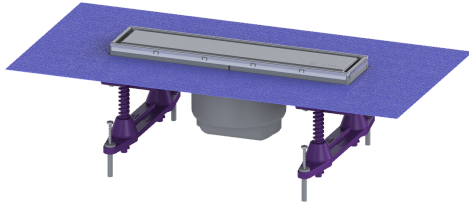

Opzetstuk Linearis Compact L:300mm, Sys100, afdekking rvs 304, K3

Artikel informatie

Artikel nr.: 47804S
GTIN: 4026092079904
Korting groep: 10

Voordelen

- Meer ontwerpmogelijkheden met omkeerbaar rvs-rooster
- Lage inbouwdiepte
- Hoogste brandbeveiligingsstandaarden

Beschrijving

Het opzetstuk Linearis Compact kan worden gecombineerd met een baselement van het modulaire KESSEL-systeem 100 voor lijnafwatering binnen.

Uitvoering

Systeem:	100
Opening voor doorsijpelend water:	ja
Afdichting van het opzetstuk:	voor verlijmbare bijgeleverde dichtingsmanchet (bd) volgens DIN 18534
Waterinwerkingsklasse conform DIN 18534-1 (tot inclusief):	W3-I
Waterslotheogte:	50 mm
Afvoercapaciteit (l/s) bij 10 mmwk:	0,6
Afvoercapaciteit (l/s) bij 0 mmwk:	0,5 mm

Algemene karakteristieken

Nominale breedte (DN):	100
Uitwendige diameter (DA):	100 mm
Stankslot:	inclusief

Afmetingen

Netto gewicht:	1,06 kg
Bruto gewicht:	1,51 kg
Lengte buitenmaat:	365 mm
Inbouwdiepte:	80 - 140 mm
Breedte:	136 mm
Hoogte:	77 mm
Lengte verpakking:	640 mm
Breedte verpakking:	200 mm
Hoogte verpakking:	95 mm

Afdekkingskarakteristieken

Soort afdekking:	Afdekking rvs
Afdekkingsmateriaal:	rvs 14301
Afdekking kleur:	zilver
Framemateriaal:	rvs 14301
Belastingsklasse:	K 3 (EN 1253-1)
Roosterdesign:	optioneel betegelbaar
Framebreedte:	66 mm
Framelengte:	300 mm
Materiaal opzetstuk:	ABS