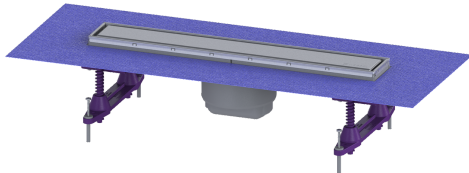

## Opzetstuk Linearis Compact L:450mm, Sys100, afdekking rvs 304, K3

### Voordelen

- Meer ontwerpmogelijkheden met omkeerbaar rvs-rooster
- Lage inbouwdiepte
- Hoogste brandbeveiligingsstandaarden

### Beschrijving

Het opzetstuk Linearis Compact kan worden gecombineerd met een baselement van het modulaire KESSEL-systeem 100 voor lijnafwatering binnen.

#### Uitvoering

Systeem:	100
Opening voor doorsijpelend water:	ja
Afdichting van het opzetstuk:	voor verlijmbare bijgeleverde dichtingsmanchet (bd) volgens DIN 18534
Waterinwerkingsklasse conform DIN 18534-1 (tot inclusief):	W3-I
Waterslotheogte:	50 mm
Afvoercapaciteit (l/s) bij 10 mmwk:	0,6
Afvoercapaciteit (l/s) bij 0 mmwk:	0,5 mm