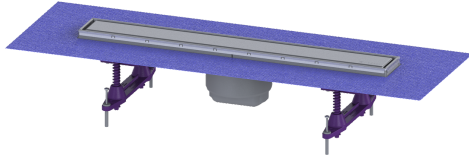

## Opzetstuk Linearis Compact L:550mm, Sys 100, afdekking rvs 304, K3

### Voordelen

- Meer ontwerpmogelijkheden met omkeerbaar rvs-rooster
- Lage inbouwdiepte
- Hoogste brandbeveiligingsstandaarden

### Beschrijving

Het opzetstuk Linearis Compact kan worden gecombineerd met een baselement van het modulaire KESSEL-systeem 100 voor lijnafwatering binnen.

#### Uitvoering

Systeem:	100
Opening voor doorsijpelend water:	ja
Afdichting van het opzetstuk:	voor verlijmbare bijgeleverde dichtingsmanchet (bd) volgens DIN 18534
Waterinwerkingsklasse conform DIN 18534-1 (tot inclusief):	W3-I
Waterslotheogte:	50 mm
Afvoercapaciteit (l/s) bij 10 mmwk:	0,6
Afvoercapaciteit (l/s) bij 0 mmwk:	0,5 mm