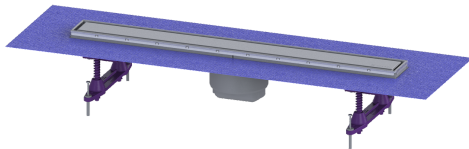

Opzetstuk Linearis Compact L: 650mm, Sys100, afdekking rvs304, K3

Artikel informatie

Artikel nr.: 47807S
 GTIN: 4026092079935
 Korting groep: 10

Voordelen

- Meer ontwerpmogelijkheden met omkeerbaar rvs-rooster
- Lage inbouwdiepte
- Hoogste brandbeveiligingsstandaarden

Beschrijving

Het opzetstuk Linearis Compact kan worden gecombineerd met een basiselement van het modulaire KESSEL-systeem 100 voor lijnafwatering binnen.

Uitvoering

Systeem:	100
Opening voor doorsijpelend water:	ja
Afdichting van het opzetstuk:	voor verlijmbare bijgeleverde dichtingsmanchet (bd) volgens DIN 18534
Waterinwerkingsklasse conform DIN 18534-1 (tot inclusief):	W3-I
Waterslotheogte:	50 mm
Afvoercapaciteit (l/s) bij 10 mmwk:	0,6
Afvoercapaciteit (l/s) bij 0 mmwk:	0,5 mm

Algemene karakteristieken

Nominale breedte (DN):	100
Uitwendige diameter (DA):	100 mm
Stankslot:	inclusief

Afmetingen

Netto gewicht:	1,65 kg
Bruto gewicht:	2,17 kg

Lengte buitenmaat:	715 mm
Inbouwdiepte:	80 - 140 mm
Breedte:	136 mm
Hoogte:	77 mm
Lengte verpakking:	1280 mm
Breedte verpakking:	260 mm
Hoogte verpakking:	130 mm

Afdekkingskarakteristieken

Soort afdekking:	Afdekking rvs
Afdekkingsmateriaal:	rvs 14301
Afdekking kleur:	zilver
Framemateriaal:	rvs 14301
Belastingsklasse:	K 3 (EN 1253-1)
Roosterdesign:	optioneel betegelbaar
Framebreedte:	66 mm
Framelengte:	650 mm
Materiaal opzetstuk:	ABS