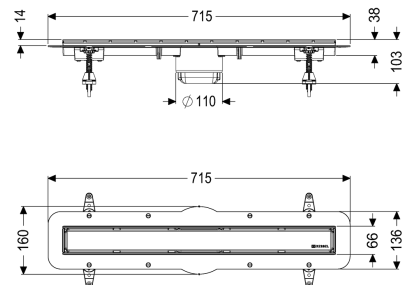

Opzetstuk Linearis Compact L: 650mm, Sys100, afdekking rvs304, K3

Artikel informatie

Artikel nr.: 47807S
 GTIN: 4026092079935
 Korting groep: 10

Voordelen

- Meer ontwerpmogelijkheden met omkeerbaar rvs-rooster
- Lage inbouwdiepte
- Hoogste brandbeveiligingsstandaarden

Beschrijving

Het opzetstuk Linearis Compact kan worden gecombineerd met een basiselement van het modulaire KESSEL-systeem 100 voor lijnafwatering binnen.

Uitvoering

Systeem:	100
Opening voor doorsijpelend water:	ja
Afdichting van het opzetstuk:	voor verlijmbare bijgeleverde dichtingsmanchet (bd) volgens DIN 18534
Waterinwerkingsklasse conform DIN 18534-1 (tot inclusief):	W3-I
Waterslotheogte:	50 mm
Afvoercapaciteit (l/s) bij 10 mmwk:	0,6
Afvoercapaciteit (l/s) bij 0 mmwk:	0,5 mm

Algemene karakteristieken

Nominale breedte (DN):	100
Uitwendige diameter (DA):	100 mm
ATEX:	nee
Stankslot:	inclusief

Afmetingen

Netto gewicht:	1,65 kg
----------------	---------

Bruto gewicht:	2,17 kg
Lengte buitenmaat:	715 mm
Inbouwdiepte:	80 - 140 mm
Breedte:	136 mm
Hoogte:	77 mm
Lengte verpakking:	1280 mm
Breedte verpakking:	260 mm
Hoogte verpakking:	130 mm

Afdekkingskarakteristieken

Soort afdekking:	Afdekking rvs
Afdekkingsmateriaal:	rvs 14301
Afdekking kleur:	zilver
Framemateriaal:	rvs 14301
Vergrendeling:	ingelegd
Belastingsklasse:	K 3 (EN 1253-1)
Roosterdesign:	optioneel betegelbaar
Framebreedte:	66 mm
Framelengte:	650 mm
Materiaal opzetstuk:	ABS