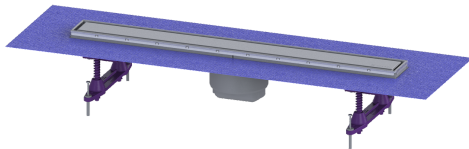

Opzetstuk Linearis Compact L: 650mm, Sys100, afdekking rvs304, K3

Artikel informatie

Artikel nr.: 47807S
 GTIN: 4026092079935
 Korting groep: 10

Voordelen

- Meer ontwerpmogelijkheden met omkeerbaar rvs-rooster
- Lage inbouwdiepte
- Hoogste brandbeveiligingsstandaarden

Beschrijving

Het opzetstuk Linearis Compact kan worden gecombineerd met een basiselement van het modulaire KESSEL-systeem 100 voor lijnafwatering binnen.

Uitvoering

Systeem:	100
Opening voor doorsijpelend water:	ja
Afdichting van het opzetstuk:	voor verlijmbare bijgeleverde dichtingsmanchet (bd) volgens DIN 18534
Waterinwerkingsklasse conform DIN 18534-1 (tot inclusief):	W3-I
Waterslotheogte:	50 mm
Afvoercapaciteit (l/s) bij 10 mmwk:	0,6
Afvoercapaciteit (l/s) bij 0 mmwk:	0,5 mm

Algemene karakteristieken

Nominale breedte (DN):	100
Uitwendige diameter (DA):	100 mm
ATEX:	nee
Stankslot:	inclusief

Afmetingen

Netto gewicht:	1,65 kg
----------------	---------

Bruto gewicht:	2,17 kg
Lengte buitenmaat:	715 mm
Inbouwdiepte:	80 - 140 mm
Breedte:	136 mm
Hoogte:	77 mm
Lengte verpakking:	1280 mm
Breedte verpakking:	260 mm
Hoogte verpakking:	130 mm

Afdekkingskarakteristieken

Soort afdekking:	Afdekking rvs
Afdekkingsmateriaal:	rvs 14301
Afdekking kleur:	zilver
Framemateriaal:	rvs 14301
Vergrendeling:	ingelegd
Belastingsklasse:	K 3 (EN 1253-1)
Roosterdesign:	optioneel betegelbaar
Framebreedte:	66 mm
Framelengte:	650 mm
Materiaal opzetstuk:	ABS