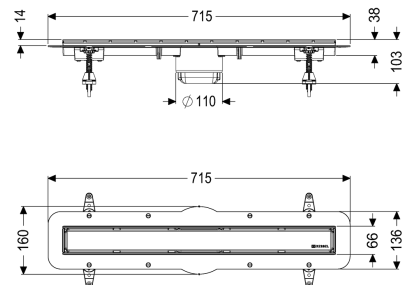

Opzetstuk Linearis Compact L: 650mm, Sys100, afdekking rvs304, K3

Artikel informatie

Artikel nr.: 47807S
 GTIN: 4026092079935
 Korting groep: 10

Voordelen

- Meer ontwerpmogelijkheden met omkeerbaar rvs-rooster
- Lage inbouwdiepte
- Hoogste brandbeveiligingsstandaarden

Beschrijving

Het opzetstuk Linearis Compact kan worden gecombineerd met een basiselement van het modulaire KESSEL-systeem 100 voor lijnafwatering binnen.

Uitvoering

Systeem:	100
Opening voor doorsijpelend water:	ja
Afdichting van het opzetstuk:	voor verlijmbare bijgeleverde dichtingsmanchet (bd) volgens DIN 18534
Waterinwerkingsklasse conform DIN 18534-1 (tot inclusief):	W3-I
Waterslotheogte:	50 mm
Afvoercapaciteit (l/s) bij 10 mmwk:	0,6
Afvoercapaciteit (l/s) bij 0 mmwk:	0,5 mm

Algemene karakteristieken

Nominale breedte (DN):	100
Uitwendige diameter (DA):	100 mm
Stankslot:	inclusief

Afmetingen

Netto gewicht:	1,65 kg
Bruto gewicht:	2,17 kg

Lengte buitenmaat:	715 mm
Inbouwdiepte:	80 - 140 mm
Breedte:	136 mm
Hoogte:	77 mm
Lengte verpakking:	1280 mm
Breedte verpakking:	260 mm
Hoogte verpakking:	130 mm

Afdekkingskarakteristieken

Soort afdekking:	Afdekking rvs
Afdekkingsmateriaal:	rvs 14301
Afdekking kleur:	zilver
Framemateriaal:	rvs 14301
Belastingsklasse:	K 3 (EN 1253-1)
Roosterdesign:	optioneel betegelbaar
Framebreedte:	66 mm
Framelengte:	650 mm
Materiaal opzetstuk:	ABS