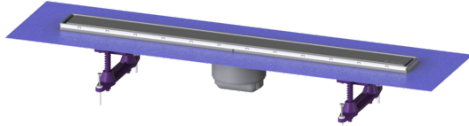

Opzetstuk Linearis Compact L:750mm, Sys 100, afdekking rvs 304, K3

Artikel informatie

Artikel nr.: 47808S
GTIN: 4026092077818
Korting groep: 10

Voordelen

- Meer ontwerpmogelijkheden met omkeerbaar rvs-rooster
- Lage inbouwdiepte
- Hoogste brandbeveiligingsstandaarden

Beschrijving

Het opzetstuk Linearis Compact kan worden gecombineerd met een basiselement van het modulaire KESSEL-systeem 100 voor lijnafwatering binnen.

Uitvoering

Systeem:	100
Opening voor doorsijpelend water:	ja
Afdichting van het opzetstuk:	voor verlijmbare bijgeleverde dichtingsmanchet (bd) volgens DIN 18534
Waterinwerkingsklasse conform DIN 18534-1 (tot inclusief):	W3-I
Waterslotheogte:	50 mm
Afvoercapaciteit (l/s) bij 10 mmwk:	0,6
Afvoercapaciteit (l/s) bij 0 mmwk:	0,5 mm

Algemene karakteristieken

Nominale breedte (DN):	100
Uitwendige diameter (DA):	100 mm

Afmetingen

Netto gewicht:	1,79 kg
Bruto gewicht:	2,55 kg
Lengte buitenmaat:	815 mm
Inbouwdiepte:	80 - 140 mm
Breedte:	136 mm
Hoogte:	77 mm
Lengte verpakking:	915 mm
Breedte verpakking:	236 mm
Hoogte verpakking:	216,09 mm

Afdekkingskarakteristieken

Soort afdekking:	Afdekking rvs
Afdekkingsmateriaal:	rvs 14301
Afdekking kleur:	zilver
Framemateriaal:	rvs 14301
Vergrendeling:	ingelegd
Belastingsklasse:	K 3 (EN 1253-1)
Roosterdesign:	optioneel betegelbaar
Framebreedte:	66 mm
Framelengte:	750 mm
Materiaal opzetstuk:	ABS
Stankslot:	inclusief