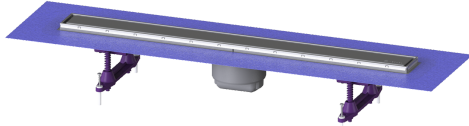

Opzetstuk Linearis Compact L:750mm, Sys 100, afdekking rvs 304, K3

Artikel informatie

Artikel nr.: 47808S
GTIN: 4026092077818
Korting groep: 10

Voordelen

- Meer ontwerpmogelijkheden met omkeerbaar rvs-rooster
- Lage inbouwdiepte
- Hoogste brandbeveiligingsstandaarden

Beschrijving

Het opzetstuk Linearis Compact kan worden gecombineerd met een baselement van het modulaire KESSEL-systeem 100 voor lijnafwatering binnen.

Uitvoering

Systeem:	100
Opening voor doorsijpelend water:	ja
Afdichting van het opzetstuk:	voor verlijmbare bijgeleverde dichtingsmanchet (bd) volgens DIN 18534
Waterinwerkingsklasse conform DIN 18534-1 (tot inclusief):	W3-I
Waterslotheogte:	50 mm
Afvoercapaciteit (l/s) bij 10 mmwk:	0,6
Afvoercapaciteit (l/s) bij 0 mmwk:	0,5 mm

Algemene karakteristieken

Nominale breedte (DN):	100
Uitwendige diameter (DA):	100 mm
Stankslot:	inclusief

Afmetingen

Netto gewicht:	1,79 kg
Bruto gewicht:	2,55 kg
Lengte buitenmaat:	815 mm
Inbouwdiepte:	80 - 140 mm
Breedte:	136 mm
Hoogte:	77 mm
Lengte verpakking:	915 mm
Breedte verpakking:	236 mm
Hoogte verpakking:	216,09 mm

Afdekkingskarakteristieken

Soort afdekking:	Afdekking rvs
Afdekkingsmateriaal:	rvs 14301
Afdekking kleur:	zilver
Framemateriaal:	rvs 14301
Belastingsklasse:	K 3 (EN 1253-1)
Roosterdesign:	optioneel betegelbaar
Framebreedte:	66 mm
Framelengte:	750 mm
Materiaal opzetstuk:	ABS