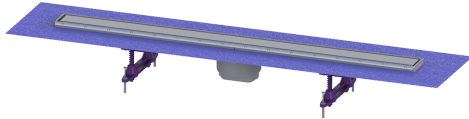

## Opzetstuk Linearis Compact L: 950mm, Sys100, afdekking rvs304, K3

### Beschrijving

Het opzetstuk Linearis Compact kan worden gecombineerd met een baselement van het modulaire KESSEL-systeem 100 voor lijnafwatering binnen.

#### Uitvoering

Systeem:	100
Opening voor doorsijpelend water:	ja
Afdichting van het opzetstuk:	voor verlijmbare bijgeleverde dichtingsmanchet (bd) volgens DIN 18534
Waterinwerkingsklasse conform DIN 18534-1 (tot inclusief):	W3-I
Waterslotheogte:	50 mm
Afvoercapaciteit (l/s) bij 10 mmwk:	0,6
Afvoercapaciteit (l/s) bij 0 mmwk:	0,5 mm

#### Algemene karakteristieken

Nominale breedte (DN):	100
Uitwendige diameter (DA):	100 mm
ATEX:	nee
Stankslot:	inclusief