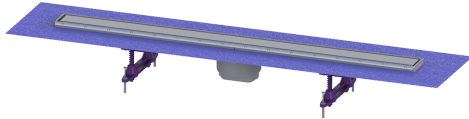

Opzetstuk Linearis Compact L: 950mm, Sys100, afdekking rvs304, K3

Artikel informatie

Artikel nr.: 47810S
GTIN: 4026092079966
Korting groep: 10

Voordelen

- Meer ontwerpmogelijkheden met omkeerbaar rvs-rooster
- Lage inbouwdiepte
- Hoogste brandbeveiligingsstandaarden

Beschrijving

Het opzetstuk Linearis Compact kan worden gecombineerd met een baselement van het modulaire KESSEL-systeem 100 voor lijnafwatering binnen.

Uitvoering

| | |
|--|---|
| Systeem: | 100 |
| Opening voor doorsijpelend water: | ja |
| Afdichting van het opzetstuk: | voor verlijmbare bijgeleverde dichtingsmanchet (bd) volgens DIN 18534 |
| Waterinwerkingsklasse conform DIN 18534-1 (tot inclusief): | W3-I |
| Waterslotheogte: | 50 mm |
| Afvoercapaciteit (l/s) bij 10 mmwk: | 0,6 |
| Afvoercapaciteit (l/s) bij 0 mmwk: | 0,5 mm |

Algemene karakteristieken

| | |
|---------------------------|-----------|
| Nominale breedte (DN): | 100 |
| Uitwendige diameter (DA): | 100 mm |
| Stankslot: | inclusief |

Afmetingen

| | |
|---------------------|-------------|
| Netto gewicht: | 2,3 kg |
| Bruto gewicht: | 2,88 kg |
| Lengte buitenmaat: | 1015 mm |
| Inbouwdiepte: | 80 - 140 mm |
| Breedte: | 136 mm |
| Hoogte: | 77 mm |
| Lengte verpakking: | 1280 mm |
| Breedte verpakking: | 260 mm |
| Hoogte verpakking: | 130 mm |

Afdekkingskarakteristieken

| | |
|----------------------|-----------------------|
| Soort afdekking: | Afdekking rvs |
| Afdekkingsmateriaal: | rvs 14301 |
| Afdekking kleur: | zilver |
| Framemateriaal: | rvs 14301 |
| Belastingsklasse: | K 3 (EN 1253-1) |
| Roosterdesign: | optioneel betegelbaar |
| Framebreedte: | 66 mm |
| Framelengte: | 950 mm |
| Materiaal opzetstuk: | ABS |