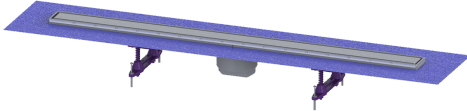

Opzetstuk Linearis Compact L:1050mm, Sys100, afdekking rvs 304, K3

Artikel informatie

Artikel nr.: 47811S
GTIN: 4026092079959
Korting groep: 10

Voordelen

- Meer ontwerpmogelijkheden met omkeerbaar rvs-rooster
- Lage inbouwdiepte
- Hoogste brandbeveiligingsstandaarden

Beschrijving

Het opzetstuk Linearis Compact kan worden gecombineerd met een baselement van het modulaire KESSEL-systeem 100 voor lijnafwatering binnen.

Uitvoering

Systeem:	100
Opening voor doorsijpelend water:	ja
Afdichting van het opzetstuk:	voor verlijmbare bijgeleverde dichtingsmanchet (bd) volgens DIN 18534
Waterinwerkingsklasse conform DIN 18534-1 (tot inclusief):	W3-I
Waterslotheogte:	50 mm
Afvoercapaciteit (l/s) bij 10 mmwk:	0,6
Afvoercapaciteit (l/s) bij 0 mmwk:	0,5 mm

Algemene karakteristieken

Nominale breedte (DN):	100
Uitwendige diameter (DA):	100 mm
Stankslot:	inclusief

Afmetingen

Netto gewicht:	2,43 kg
Bruto gewicht:	3,17 kg
Lengte buitenmaat:	1115 mm
Inbouwdiepte:	80 - 140 mm
Breedte:	136 mm
Hoogte:	77 mm
Lengte verpakking:	1280 mm
Breedte verpakking:	260 mm
Hoogte verpakking:	130 mm

Afdekkingskarakteristieken

Soort afdekking:	Afdekking rvs
Afdekkingsmateriaal:	rvs 14301
Afdekking kleur:	zilver
Framemateriaal:	rvs 14301
Belastingsklasse:	K 3 (EN 1253-1)
Roosterdesign:	optioneel betegelbaar
Framebreedte:	66 mm
Framelengte:	1050 mm
Materiaal opzetstuk:	ABS