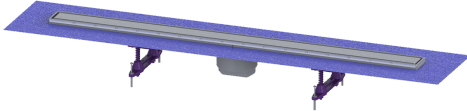

Opzetstuk Linearis Compact L:1050mm, Sys100, afdekking rvs 304, K3

Artikel informatie

Artikel nr.: 47811S
GTIN: 4026092079959
Korting groep: 10

Voordelen

- Meer ontwerpmogelijkheden met omkeerbaar rvs-rooster
- Lage inbouwdiepte
- Hoogste brandbeveiligingsstandaarden

Beschrijving

Het opzetstuk Linearis Compact kan worden gecombineerd met een baselement van het modulaire KESSEL-systeem 100 voor lijnafwatering binnen.

Uitvoering

Systeem:	100
Opening voor doorsijpelend water:	ja
Afdichting van het opzetstuk:	voor verlijmbare bijgeleverde dichtingsmanchet (bd) volgens DIN 18534
Waterinwerkingsklasse conform DIN 18534-1 (tot inclusief):	W3-I
Waterslotheogte:	50 mm
Afvoercapaciteit (l/s) bij 10 mmwk:	0,6
Afvoercapaciteit (l/s) bij 0 mmwk:	0,5 mm

Algemene karakteristieken

Nominale breedte (DN):	100
Uitwendige diameter (DA):	100 mm
ATEX:	nee
Stankslot:	inclusief

Afmetingen

Netto gewicht:	2,43 kg
Bruto gewicht:	3,17 kg
Lengte buitenmaat:	1115 mm
Inbouwdiepte:	80 - 140 mm
Breedte:	136 mm
Hoogte:	77 mm
Lengte verpakking:	1280 mm
Breedte verpakking:	260 mm

Hoogte verpakking:	130 mm
Afdekkingskarakteristieken	
Soort afdekking:	Afdekking rvs
Afdekkingsmateriaal:	rvs 14301
Afdekking kleur:	zilver
Framemateriaal:	rvs 14301
Belastingsklasse:	K 3 (EN 1253-1)
Roosterdesign:	optioneel betegelbaar
Framebreedte:	66 mm
Frame lengte:	1050 mm
Materiaal opzetstuk:	ABS