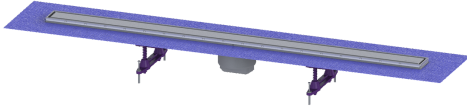

## Opzetstuk Linearis Compact L:1150mm, Sys100, afdekking rvs 304, K3

### Beschrijving

Het opzetstuk Linearis Compact kan worden gecombineerd met een baselement van het modulaire KESSEL-systeem 100 voor lijnafwatering binnen.