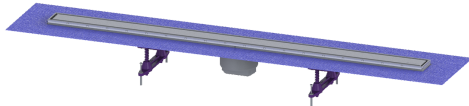

Opzetstuk Linearis Compact L:1150mm, Sys100, afdekking rvs 304, K3

Artikel informatie

Artikel nr.: 47812S
GTIN: 4026092079942
Korting groep: 10

Voordelen

- Meer ontwerpmogelijkheden met omkeerbaar rvs-rooster
- Lage inbouwdiepte
- Hoogste brandbeveiligingsstandaarden

Beschrijving

Het opzetstuk Linearis Compact kan worden gecombineerd met een basiselement van het modulaire KESSEL-systeem 100 voor lijnafwatering binnen.

Uitvoering

Systeem:	100
Opening voor doorsijpelend water:	ja
Afdichting van het opzetstuk:	voor verlijmbare bijgeleverde dichtingsmanchet (bd) volgens DIN 18534
Waterinwerkingsklasse conform DIN 18534-1 (tot inclusief):	W3-I
Waterslothoogte:	50 mm
Afvoercapaciteit (l/s) bij 10 mmwk:	0,6
Afvoercapaciteit (l/s) bij 0 mmwk:	0,5 mm

Algemene karakteristieken

Nominale breedte (DN):	100
Uitwendige diameter (DA):	100 mm
ATEX:	nee
Stankslot:	inclusief

Afmetingen

Netto gewicht:	2,62 kg
Bruto gewicht:	3,9 kg
Lengte buitenmaat:	1215 mm
Inbouwdiepte:	80 - 140 mm
Breedte:	136 mm
Hoogte:	77 mm
Lengte verpakking:	1280 mm
Breedte verpakking:	260 mm

Hoogte verpakking:	130 mm
Afdekkingskarakteristieken	
Soort afdekking:	Afdekking rvs
Afdekkingsmateriaal:	rvs 14301
Afdekking kleur:	zilver
Framemateriaal:	rvs 14301
Belastingsklasse:	K 3 (EN 1253-1)
Roosterdesign:	optioneel betegelbaar
Framebreedte:	66 mm
Frame lengte:	1150 mm
Materiaal opzetstuk:	ABS