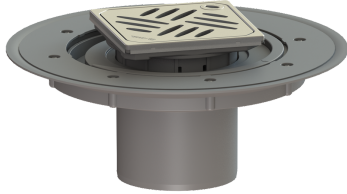

Opzetstuk Variofix Sys100, designr. Kessel, rvs 304, L 15

Artikel informatie

Artikel nr.: 47904
GTIN: 4026092028728
Korting groep: 10

Voordelen

- Keuze uit verschillende afdekkingen
- Inclusief dichtingsmanchet

Beschrijving

Het opzetstuk kan worden gecombineerd met een basiselement van het modulaire KESSEL-systeem voor puntafwatering binnen.

Uitvoering

Systeem:	100
Afdichting van het opzetstuk:	voor verlijmbare bijgeleverde dichtingsmanchet (bd) volgens DIN 18534
Waterinwerkingsklasse conform DIN 18534-1 (tot inclusief):	W3-I

Algemene karakteristieken

ATEX:	nee
-------	-----

Afmetingen

Netto gewicht:	1,39 kg
Bruto gewicht:	1,77 kg
Diameter:	312 mm
Soort hoogteverstelling:	telescopisch opzetstuk
Hoogte:	120 mm
Lengte verpakking:	390 mm
Breedte verpakking:	190 mm
Hoogte verpakking:	310 mm

Framebreedte:	132 mm
Frame lengte:	132 mm
Opzetstuk:	verstelbaar in drie dimensies
Form opzetstuk:	hoekig
Materiaal opzetstuk:	ABS