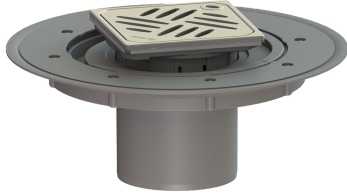

## Opzetstuk Variofix Sys100, designr. Kessel, rvs 304, L 15

### Beschrijving

Het opzetstuk kan worden gecombineerd met een basiselement van het modulaire KESSEL-systeem voor puntafwatering binnen.

#### Afmetingen

Netto gewicht: 1,39 kg  
Bruto gewicht: 1,77 kg  
Diameter: 312 mm  
Soort hoogteverstelling: telescopisch opzetstuk  
Hoogte: 120 mm  
Lengte verpakking: 390 mm  
Breedte verpakking: 190 mm  
Hoogte verpakking: 310 mm

#### Afdekkingskarakteristieken

Soort afdekking: Designrooster  
Afdekkingsmateriaal: rvs 14301  
Afdekking kleur: zilver  
Oppervlak: geslepen  
Framemateriaal: rvs 14301  
Vergrendeling: Lock & Lift  
Belastingsklasse: L 15 (EN 1253-1)  
Roosterdesign: Kessel  
Framebreedte: 132 mm  
Framelengte: 132 mm  
Opzetstuk: verstelbaar in drie dimensies