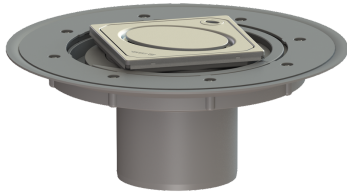

Opzetstuk Variofix Sys100, designrooster Oval, rvs304, L15

Artikel informatie

Artikel nr.: 47905
GTIN: 4026092028629
Korting groep: 10

Voordelen

- Keuze uit verschillende afdekkingen
- Inclusief dichtingsmanchet

Beschrijving

Het opzetstuk kan worden gecombineerd met een basiselement van het modulaire KESSEL-systeem voor puntafwatering binnen.

Uitvoering

Systeem: 100
Afdichting van het opzetstuk: voor verlijmbare bijgeleverde dichtingsmanchet (bd) volgens DIN 18534
Waterinwerkingsklasse conform DIN 18534-1 (tot inclusief): W3-I

Afmetingen

Netto gewicht: 1,62 kg
Bruto gewicht: 1,85 kg
Diameter: 312 mm
Soort hoogteverstelling: telescopisch opzetstuk
Hoogte: 120 mm
Lengte verpakking: 390 mm
Breedte verpakking: 190 mm
Hoogte verpakking: 310 mm

Afdekkingskarakteristieken

Soort afdekking: Designrooster
Afdekkingsmateriaal: rvs 14301
Afdekking kleur: zilver
Framemateriaal: rvs 14301
Vergrendeling: Lock & Lift
Belastingsklasse: L 15 (EN 1253-1)
Roosterdesign: Oval
Framebreedte: 132 mm
Framelengte: 132 mm
Opzetstuk: verstelbaar in drie dimensies
Form opzetstuk: hoekig