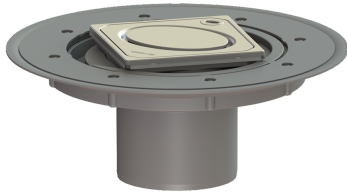

Opzetstuk Variofix Sys100, designrooster Oval, rvs304, L15

Artikel informatie

Artikel nr.: 47905
GTIN: 4026092028629
Korting groep: 10

Voordelen

- Keuze uit verschillende afdekkingen
- Inclusief dichtingsmanchet

Beschrijving

Het opzetstuk kan worden gecombineerd met een basiselement van het modulaire KESSEL-systeem voor puntafwatering binnen.

Uitvoering

Systeem:	100
Afdichting van het opzetstuk:	voor verlijmbare bijgeleverde dichtingsmanchet (bd) volgens DIN 18534
Waterinwerkingsklasse conform DIN 18534-1 (tot inclusief):	W3-I

Algemene karakteristieken

ATEX:	nee
-------	-----

Afmetingen

Netto gewicht:	1,62 kg
Bruto gewicht:	1,85 kg
Diameter:	312 mm
Soort hoogteverstelling:	telescopisch opzetstuk
Hoogte:	120 mm
Lengte verpakking:	390 mm
Breedte verpakking:	190 mm
Hoogte verpakking:	310 mm

Framelengte:
Opzetstuk:
Form opzetstuk:
Materiaal opzetstuk:

132 mm
verstelbaar in drie dimensies
hoekig
ABS