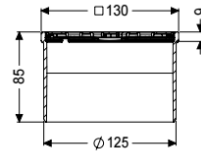

Opzetstuk Sleufrooster, rvs 304, 130 x 130 mm, K3

Artikel informatie

Artikel nr.: 48165
GTIN: 4026092034224
Korting groep: 10

Voordelen

- Variabel met basiselementen te combineren

Beschrijving

Het opzetstuk kan worden gecombineerd met een basiselement van het modulaire KESSEL-systeem voor puntafwatering binnenshuis.

Uitvoering

Systeem: 125

Afmetingen

Netto gewicht: 0,27 kg
Bruto gewicht: 0,3 kg
Hoogte: 85 mm
Lengte verpakking: 150 mm
Breedte verpakking: 150 mm
Hoogte verpakking: 85 mm

Afdekkingskarakteristieken

Soort afdekking: Sleufrooster
Afdekkingsmateriaal: rvs 14301
Afdekking kleur: zilver
Hoogte Afdekking: 9 mm
Oppervlak: Gepolijst rvs
Framemateriaal: ABS
Belastingsklasse: K 3 (EN 1253-1)
Framebreedte: 130 mm
Framelengte: 130 mm
Form opzetstuk: hoekig