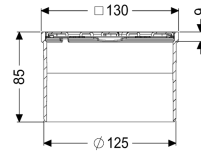

## Opzetstuk Sleufrooster, rvs 304, 130 x 130 mm, K3

#### Afmetingen

Netto gewicht: 0,27 kg  
 Bruto gewicht: 0,3 kg  
 Hoogte: 85 mm  
 Lengte verpakking: 150 mm  
 Breedte verpakking: 150 mm  
 Hoogte verpakking: 85 mm

Framebreedte:	130 mm
Frame lengte:	130 mm
Form opzetstuk:	hoekig
Materiaal opzetstuk:	ABS