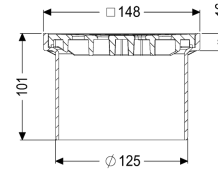

Opzetstuk Sleufrooster zwart, 150 x 150 mm, K3

Artikel informatie

Artikel nr.: 48193
GTIN: 4026092034231
Korting groep: 10

Voordelen

- Variabel met basiselementen te combineren

Beschrijving

Het opzetstuk kan worden gecombineerd met een basiselement van het modulaire KESSEL-systeem voor puntafwatering binnenshuis.

Uitvoering

Systeem: 125

Algemene karakteristieken

ATEX: nee

Afmetingen

Netto gewicht: 0,34 kg
Bruto gewicht: 0,38 kg
Hoogte: 100 mm
Lengte verpakking: 150 mm
Breedte verpakking: 150 mm
Hoogte verpakking: 100 mm

Afdekkingskarakteristieken

Soort afdekking: Sleufrooster
Afdekkingsmateriaal: ABS
Afdekking kleur: zwart
Hoogte Afdekking: 16 mm
Framemateriaal: ABS
Vergrendeling: ingelegd
Belastingsklasse: K 3 (EN 1253-1)

Roosterdesign:	Kessel
Framebreedte:	150 mm
Framelengte:	150 mm
Form opzetstuk:	hoekig
Materiaal opzetstuk:	ABS