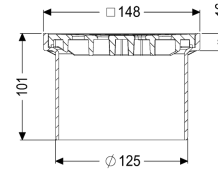

Opzetstuk Sleufrooster zwart, 150 x 150 mm, K3

Artikel informatie

Artikel nr.: 48193
GTIN: 4026092034231
Korting groep: 10

Voordelen

- Variabel met basiselementen te combineren

Beschrijving

Het opzetstuk kan worden gecombineerd met een basiselement van het modulaire KESSEL-systeem voor puntafwatering binnenshuis.

Uitvoering

Systeem: 125

Afmetingen

Netto gewicht: 0,34 kg
Bruto gewicht: 0,38 kg
Hoogte: 100 mm
Lengte verpakking: 150 mm
Breedte verpakking: 150 mm
Hoogte verpakking: 100 mm

Afdekkingskarakteristieken

Soort afdekking: Sleufrooster
Afdekkingsmateriaal: ABS
Afdekking kleur: zwart
Hoogte Afdekking: 16 mm
Framemateriaal: ABS
Vergrendeling: ingelegd
Belastingsklasse: K 3 (EN 1253-1)
Roosterdesign: Kessel
Framebreedte: 150 mm
Framelengte: 150 mm

Form opzetstuk:
Materiaal opzetstuk:

hoekig
ABS