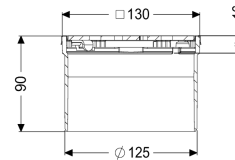

Opzetstuk Designr. Kessel, rvs304, Lock&Lift, L15

Artikel informatie

Artikel nr.: 48201
GTIN: 4026092028766
Korting groep: 10

Voordelen

- Variabel met basiselementen te combineren

Beschrijving

Het opzetstuk kan worden gecombineerd met een basiselement van het modulaire KESSEL-systeem voor puntafwatering binnenshuis.

Uitvoering

Systeem: 125

Afmetingen

Netto gewicht: 0,53 kg
Bruto gewicht: 0,62 kg
Hoogte: 90 mm
Lengte verpakking: 215 mm
Breedte verpakking: 190 mm
Hoogte verpakking: 120 mm

Afdekkingskarakteristieken

Soort afdekking: Designrooster
Afdekkingsmateriaal: rvs 14301
Afdekking kleur: zilver
Hoogte Afdekking: 16 mm
Oppervlak: geslepen
Framemateriaal: rvs 14301
Vergrendeling: Lock & Lift
Belastingsklasse: L 15 (EN 1253-1)
Roosterdesign: Kessel
Antislipklasse: R9 volgens DIN 51130; C volgens DIN 51097