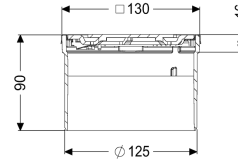

Opzetstuk Designrooster Oval, rvs 304, L&L, L 15

Artikel informatie

Artikel nr.: 48202
GTIN: 4026092028759
Korting groep: 10

Voordelen

- Variabel met basiselementen te combineren

Beschrijving

Het opzetstuk kan worden gecombineerd met een basiselement van het modulaire KESSEL-systeem voor puntafwatering binnenshuis.

Uitvoering

Systeem: 125

Afmetingen

Netto gewicht: 0,72 kg
Bruto gewicht: 0,72 kg
Hoogte: 90 mm
Lengte verpakking: 215 mm
Breedte verpakking: 190 mm
Hoogte verpakking: 120 mm

Afdekkingskarakteristieken

Soort afdekking: Designrooster
Afdekkingsmateriaal: rvs 14301
Afdekking kleur: zilver
Hoogte Afdekking: 16 mm
Oppervlak: geslepen
Framemateriaal: rvs 14301
Vergrendeling: Lock & Lift
Belastingsklasse: L 15 (EN 1253-1)
Roosterdesign: Oval
Framebreedte: 132 mm

Framelengte: 132 mm
Form opzetstuk: hoekig
Materiaal opzetstuk: ABS