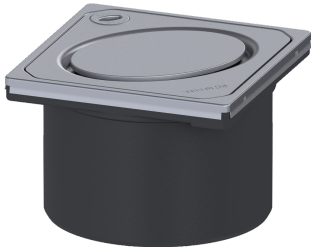

Opzetstuk Designrooster Oval, rvs 304, L&L, L 15

Artikel informatie

Artikel nr.: 48202
GTIN: 4026092028759
Korting groep: 10

Voordelen

- Variabel met basiselementen te combineren

Beschrijving

Het opzetstuk kan worden gecombineerd met een basiselement van het modulaire KESSEL-systeem voor puntafwatering binnenshuis.

Uitvoering

Systeem: 125

Afmetingen

Netto gewicht: 0,72 kg
Bruto gewicht: 0,72 kg
Hoogte: 90 mm
Lengte verpakking: 215 mm
Breedte verpakking: 190 mm
Hoogte verpakking: 120 mm

Afdekkingskarakteristieken

Soort afdekking: Designrooster
Afdekkingsmateriaal: rvs 14301
Afdekking kleur: zilver
Hoogte Afdekking: 16 mm
Oppervlak: geslepen
Framemateriaal: rvs 14301
Vergrendeling: Lock & Lift
Belastingsklasse: L 15 (EN 1253-1)
Roosterdesign: Oval
Framebreedte: 132 mm

Framelengte: 132 mm
Form opzetstuk: hoekig
Materiaal opzetstuk: ABS