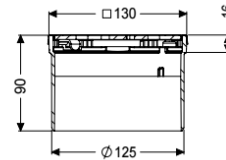

Opzetstuk Designrooster Kessel, rvs316, L&L, L15

Artikel informatie

Artikel nr.: 48203
GTIN: 4026092066515
Korting groep: 10

Voordelen

- Variabel met basiselementen te combineren

Beschrijving

Het opzetstuk kan worden gecombineerd met een basiselement van het modulaire KESSEL-systeem voor puntafwatering binnenshuis.

Uitvoering

Systeem: 125

Afmetingen

Netto gewicht: 0,18 kg
Bruto gewicht: 0,3 kg
Hoogte: 90 mm
Lengte verpakking: 132,5 mm
Breedte verpakking: 132,5 mm
Hoogte verpakking: 90,5 mm

Afdekkingskarakteristieken

Soort afdekking: Designrooster
Afdekkingsmateriaal: rvs V4A
Afdekking kleur: zilver
Hoogte Afdekking: 16 mm
Framemateriaal: rvs V4A
Vergrendeling: Lock & Lift
Belastingsklasse: L 15 (EN 1253-1)
Roosterdesign: Kessel
Antislipklasse: R9 volgens DIN 51130; C volgens DIN 51097
Framebreedte: 132 mm

Framelengte: 132 mm
Form opzetstuk: hoekig
Materiaal opzetstuk: ABS