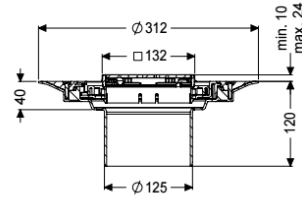

Opzetstuk Variofix Designrooster Kessel, rvs316, L&L, L 15

Artikel informatie

Artikel nr.: 48204
GTIN: 4026092066522
Korting groep: 10

Voordelen

- Keuze uit verschillende afdekkingen
- Inclusief dichtingsmanchet

Beschrijving

Het opzetstuk kan worden gecombineerd met een basiselement van het modulaire KESSEL-systeem voor puntafwatering binnen.

Uitvoering

Systeem:	125
Afdichting:	Afdichting
Afdichting van het opzetstuk:	voor verlijmbare bijgeleverde dichtingsmanchet (bd) volgens DIN 18534
Waterinwerkingsklasse conform DIN 18534-1 (tot inclusief):	W3-I

Afmetingen

In hoogte verstelbaar:	10 - 23 mm
Netto gewicht:	1,5 kg
Bruto gewicht:	1,77 kg
Diameter:	312 mm
Soort hoogteverstelling:	telescopisch opzetstuk
Hoogte:	120 mm
Lengte verpakking:	390 mm
Breedte verpakking:	190 mm
Hoogte verpakking:	310 mm

Afdekkingskarakteristieken

Soort afdekking:	Designrooster
Afdekkingsmateriaal:	rvs V4A

Afdekking kleur:	zilver
Framemateriaal:	rvs V4A
Vergrendeling:	Lock & Lift
Belastingsklasse:	L 15 (EN 1253-1)
Roosterdesign:	Kessel
Antislipklasse:	R9 volgens DIN 51130; C volgens DIN 51097
Framebreedte:	132 mm
Framelengte:	132 mm
Opzetstuk:	verstelbaar in drie dimensies
Form opzetstuk:	hoekig
Materiaal opzetstuk:	ABS