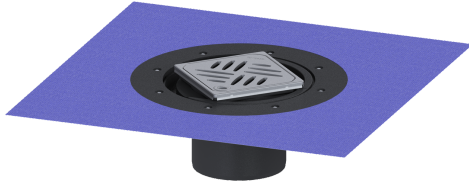

## Opzetstuk Variofix Designrooster Kessel, rvs316, L&L, L 15

### Beschrijving

Het opzetstuk kan worden gecombineerd met een basiselement van het modulaire KESSEL-systeem voor puntafwatering binnen.

#### Afmetingen

In hoogte verstelbaar:	10 - 23 mm
Netto gewicht:	1,5 kg
Bruto gewicht:	1,77 kg
Diameter:	312 mm
Soort hoogteverstelling:	telescopisch opzetstuk
Hoogte:	120 mm
Lengte verpakking:	390 mm
Breedte verpakking:	190 mm
Hoogte verpakking:	310 mm

#### Afdekkingskarakteristieken

Soort afdekking:	Designrooster
Afdekkingsmateriaal:	rvs V4A

Afdekking kleur:	zilver
Framemateriaal:	rvs V4A
Vergrendeling:	Lock & Lift
Belastingsklasse:	L 15 (EN 1253-1)
Roosterdesign:	Kessel
Antislipklasse:	R9 volgens DIN 51130; C volgens DIN 51097
Framebreedte:	132 mm
Framelengte:	132 mm
Opzetstuk:	verstelbaar in drie dimensies
Form opzetstuk:	hoekig
Materiaal opzetstuk:	ABS