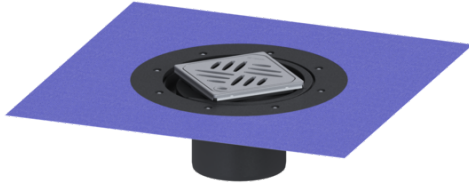

Opzetstuk Variofix Designrooster Kessel, rvs316, L&L, L 15

Artikel informatie

Artikel nr.: 48204
GTIN: 4026092066522
Korting groep: 10

Voordelen

- Keuze uit verschillende afdekkingen
- Inclusief dichtingsmanchet

Beschrijving

Het opzetstuk kan worden gecombineerd met een basiselement van het modulaire KESSEL-systeem voor puntafwatering binnen.

Uitvoering

Systeem:	125
Afdichting:	Afdichting
Afdichting van het opzetstuk:	voor verlijmbare bijgeleverde dichtingsmanchet (bd) volgens DIN 18534
Waterinwerkingsklasse conform DIN 18534-1 (tot inclusief):	W3-I

Afmetingen

In hoogte verstelbaar:	10 - 23 mm
Netto gewicht:	1,5 kg
Bruto gewicht:	1,77 kg
Diameter:	312 mm
Soort hoogteverstelling:	telescopisch opzetstuk
Hoogte:	120 mm
Lengte verpakking:	390 mm
Breedte verpakking:	190 mm
Hoogte verpakking:	310 mm

Afdekkingskarakteristieken

Soort afdekking:	Designrooster
Afdekkingsmateriaal:	rvs V4A

Afdekking kleur:	zilver
Framemateriaal:	rvs V4A
Vergrendeling:	Lock & Lift
Belastingsklasse:	L 15 (EN 1253-1)
Roosterdesign:	Kessel
Antislipklasse:	R9 volgens DIN 51130; C volgens DIN 51097
Framebreedte:	132 mm
Framelengte:	132 mm
Opzetstuk:	verstelbaar in drie dimensies
Form opzetstuk:	hoekig
Materiaal opzetstuk:	ABS