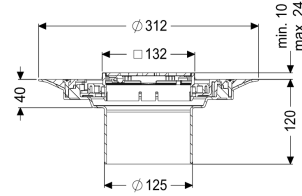

Opzetstuk Variofix Designrooster Kessel, rvs316, L&L, L 15

Artikel informatie

Artikel nr.: 48204
GTIN: 4026092066522
Korting groep: 10

Voordelen

- Keuze uit verschillende afdekkingen
- Inclusief dichtingsmanchet

Beschrijving

Het opzetstuk kan worden gecombineerd met een basiselement van het modulaire KESSEL-systeem voor puntafwatering binnen.

Uitvoering

Systeem:	125
Afdichting:	Afdichting
Afdichting van het opzetstuk:	voor verlijmbare bijgeleverde dichtingsmanchet (bd) volgens DIN 18534
Waterinwerkingsklasse conform DIN 18534-1 (tot inclusief):	W3-I

Afmetingen

In hoogte verstelbaar:	10 - 23 mm
Netto gewicht:	1,5 kg
Bruto gewicht:	1,77 kg
Diameter:	312 mm
Soort hoogteverstelling:	telescopisch opzetstuk
Hoogte:	120 mm
Lengte verpakking:	390 mm
Breedte verpakking:	190 mm
Hoogte verpakking:	310 mm

Afdekkingskarakteristieken

Soort afdekking:	Designrooster
Afdekkingsmateriaal:	rvs V4A