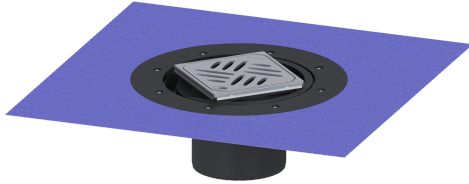

Opzetstuk Variofix Designrooster Kessel, rvs316, L&L, L 15

Artikel informatie

Artikel nr.: 48204
 GTIN: 4026092066522
 Korting groep: 10

Voordelen

- Keuze uit verschillende afdekkingen
- Inclusief dichtingsmanchet

Beschrijving

Het opzetstuk kan worden gecombineerd met een basiselement van het modulaire KESSEL-systeem voor puntafwatering binnen.

Uitvoering

Systeem:	125
Afdichting:	Afdichting
Afdichting van het opzetstuk:	voor verlijmbare bijgeleverde dichtingsmanchet (bd) volgens DIN 18534
Waterinwerkingsklasse conform DIN 18534-1 (tot inclusief):	W3-I

Algemene karakteristieken

ATEX:	nee
-------	-----

Afmetingen

In hoogte verstelbaar:	10 - 23 mm
Netto gewicht:	1,5 kg
Bruto gewicht:	1,77 kg
Diameter:	312 mm
Soort hoogteverstelling:	telescopisch opzetstuk
Hoogte:	120 mm
Lengte verpakking:	390 mm
Breedte verpakking:	190 mm
Hoogte verpakking:	310 mm

Afdekkingskarakteristieken

Soort afdekking:	Designrooster
Afdekkingsmateriaal:	rvs V4A
Afdekking kleur:	zilver
Framemateriaal:	rvs V4A
Vergrendeling:	Lock & Lift
Belastingsklasse:	L 15 (EN 1253-1)
Roosterdesign:	Kessel
Antislipklasse:	R9 volgens DIN 51130; C volgens DIN 51097
Framebreedte:	132 mm
Framelengte:	132 mm
Opzetstuk:	verstelbaar in drie dimensies
Form opzetstuk:	hoekig
Materiaal opzetstuk:	ABS