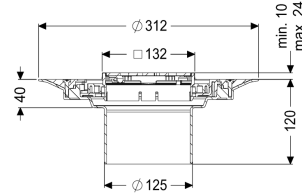

Opzetstuk Variofix Designrooster Kessel, rvs316, L&L, L 15

Artikel informatie

Artikel nr.: 48204
 GTIN: 4026092066522
 Korting groep: 10

Voordelen

- Keuze uit verschillende afdekkingen
- Inclusief dichtingsmanchet

Beschrijving

Het opzetstuk kan worden gecombineerd met een basiselement van het modulaire KESSEL-systeem voor puntafwatering binnen.

Uitvoering

Systeem:	125
Afdichting:	Afdichting
Afdichting van het opzetstuk:	voor verlijmbare bijgeleverde dichtingsmanchet (bd) volgens DIN 18534
Waterinwerkingsklasse conform DIN 18534-1 (tot inclusief):	W3-I

Algemene karakteristieken

ATEX:	nee
-------	-----

Afmetingen

In hoogte verstelbaar:	10 - 23 mm
Netto gewicht:	1,5 kg
Bruto gewicht:	1,77 kg
Diameter:	312 mm
Soort hoogteverstelling:	telescopisch opzetstuk
Hoogte:	120 mm
Lengte verpakking:	390 mm
Breedte verpakking:	190 mm
Hoogte verpakking:	310 mm

Afdekkingskarakteristieken

Soort afdekking:	Designrooster
Afdekkingsmateriaal:	rvs V4A
Afdekking kleur:	zilver
Framemateriaal:	rvs V4A
Vergrendeling:	Lock & Lift
Belastingsklasse:	L 15 (EN 1253-1)
Roosterdesign:	Kessel
Antislipklasse:	R9 volgens DIN 51130; C volgens DIN 51097
Framebreedte:	132 mm
Framelengte:	132 mm
Opzetstuk:	verstelbaar in drie dimensies
Form opzetstuk:	hoekig
Materiaal opzetstuk:	ABS