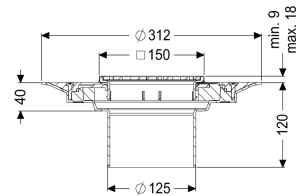

Opzetstuk Variofix Sleufrooster, rvs 316, K3

Artikel informatie

Artikel nr.: 48206
GTIN: 4026092066546
Korting groep: 10

Voordelen

- Keuze uit verschillende afdekkingen
- Inclusief dichtingsmanchet

Beschrijving

Het opzetstuk kan worden gecombineerd met een basiselement van het modulaire KESSEL-systeem voor puntafwatering binnen.

Uitvoering

Systeem:	125
Afdichting:	Afdichting
Afdichting van het opzetstuk:	voor verlijmbare bijgeleverde dichtingsmanchet (bd) volgens DIN 18534
Waterinwerkingsklasse conform DIN 18534-1 (tot inclusief):	W3-I

Afmetingen

In hoogte verstelbaar:	10 - 18 mm
Netto gewicht:	0,85 kg
Bruto gewicht:	1,86 kg
Diameter:	312 mm
Soort hoogteverstelling:	telescopisch opzetstuk
Hoogte:	120 mm
Lengte verpakking:	390 mm
Breedte verpakking:	200 mm
Hoogte verpakking:	325 mm

Afdekkingskarakteristieken

Soort afdekking:	Sleufrooster
Afdekkingsmateriaal:	rvs V4A