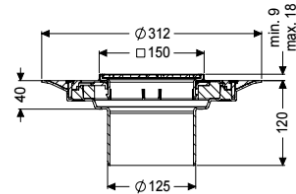

Opzetstuk Variofix Sleufrooster, rvs 316, K3

Artikel informatie

Artikel nr.: 48206
 GTIN: 4026092066546
 Korting groep: 10

Voordelen

- Keuze uit verschillende afdekkingen
- Inclusief dichtingsmanchet

Beschrijving

Het opzetstuk kan worden gecombineerd met een basiselement van het modulaire KESSEL-systeem voor puntafwatering binnen.

Uitvoering

Systeem:	125
Afdichting:	Afdichting
Afdichting van het opzetstuk:	voor verlijmbare bijgeleverde dichtingsmanchet (bd) volgens DIN 18534
Waterinwerkingsklasse conform DIN 18534-1 (tot inclusief):	W3-I

Afmetingen

In hoogte verstelbaar:	10 - 18 mm
Netto gewicht:	0,85 kg
Bruto gewicht:	1,86 kg
Diameter:	312 mm
Soort hoogteverstelling:	telescopisch opzetstuk
Hoogte:	120 mm
Lengte verpakking:	390 mm
Breedte verpakking:	200 mm
Hoogte verpakking:	325 mm

Afdekkingskarakteristieken

Soort afdekking:	Sleufrooster
Afdekkingsmateriaal:	rvs V4A

Afdekking kleur:	zilver
Framemateriaal:	rvs V4A
Vergrendeling:	geschroefd
Belastingsklasse:	K 3 (EN 1253-1)
Roosterdesign:	Kessel
Framebreedte:	150 mm
Frame lengte:	150 mm
Opzetstuk:	verstelbaar in drie dimensies
Form opzetstuk:	hoekig
Materiaal opzetstuk:	ABS