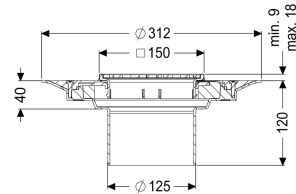

Opzetstuk Variofix Sleufrooster, rvs 316, K3

Artikel informatie

Artikel nr.: 48206
GTIN: 4026092066546
Korting groep: 10

Voordelen

- Keuze uit verschillende afdekkingen
- Inclusief dichtingsmanchet

Beschrijving

Het opzetstuk kan worden gecombineerd met een basiselement van het modulaire KESSEL-systeem voor puntafwatering binnen.

Uitvoering

Systeem:	125
Afdichting:	Afdichting
Afdichting van het opzetstuk:	voor verlijmbare bijgeleverde dichtingsmanchet (bd) volgens DIN 18534
Waterinwerkingsklasse conform DIN 18534-1 (tot inclusief):	W3-I

Algemene karakteristieken

ATEX:	nee

Afmetingen

In hoogte verstelbaar:	10 - 18 mm
Netto gewicht:	0,85 kg
Bruto gewicht:	1,86 kg
Diameter:	312 mm
Soort hoogteverstelling:	telescopisch opzetstuk
Hoogte:	120 mm
Lengte verpakking:	390 mm
Breedte verpakking:	200 mm
Hoogte verpakking:	325 mm