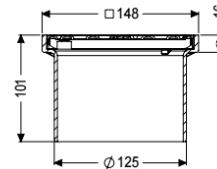

Opzetstuk Sleufrooster, rvs 316, 150 x 150 mm, K3

Artikel informatie

Artikel nr.: 48209
GTIN: 4026092066577
Korting groep: 10

Voordelen

- Variabel met basiselementen te combineren

Beschrijving

Het opzetstuk kan worden gecombineerd met een basiselement van het modulaire KESSEL-systeem voor puntafwatering binnenshuis.

Uitvoering

Systeem: 125

Afmetingen

Netto gewicht: 0,46 kg
Bruto gewicht: 0,56 kg
Hoogte: 100 mm
Lengte verpakking: 220 mm
Breedte verpakking: 200 mm
Hoogte verpakking: 135 mm

Afdekkingskarakteristieken

Soort afdekking: Sleufrooster
Afdekkingsmateriaal: rvs V4A
Afdekking kleur: zilver
Hoogte Afdekking: 16 mm
Framemateriaal: ABS
Vergrendeling: geschroefd
Belastingklasse: K 3 (EN 1253-1)
Framebreedte: 150 mm
Framelengte: 150 mm
Form opzetstuk: hoekig