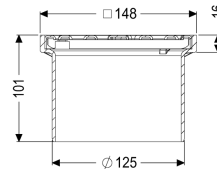

Opzetstuk Sleufrooster, rvs 316, 150 x 150 mm, K3

Artikel informatie

Artikel nr.: 48209
 GTIN: 4026092066577
 Korting groep: 10

Voordelen

- Variabel met basiselementen te combineren

Beschrijving

Het opzetstuk kan worden gecombineerd met een basiselement van het modulaire KESSEL-systeem voor puntafwatering binnenshuis.

Uitvoering

Systeem: 125

Algemene karakteristieken

Duurzaam: door het gebruik van gerecycled materiaal

Afmetingen

Netto gewicht: 0,46 kg
 Bruto gewicht: 0,56 kg
 Hoogte: 100 mm
 Lengte verpakking: 220 mm
 Breedte verpakking: 200 mm
 Hoogte verpakking: 135 mm

Afdekkingskarakteristieken

Soort afdekking: Sleufrooster
 Afdekkingsmateriaal: rvs V4A
 Afdekking kleur: zilver
 Hoogte Afdekking: 16 mm
 Framemateriaal: ABS
 Vergrendeling: geschroefd
 Belastingsklasse: K 3 (EN 1253-1)

Framebreedte:	150 mm
Frame lengte:	150 mm
Form opzetstuk:	hoekig
Materiaal opzetstuk:	ABS