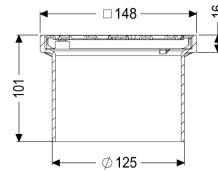

Opzetstuk Sleufrooster, rvs 316, 150 x 150 mm, K3

Artikel informatie

Artikel nr.: 48209
GTIN: 4026092066577
Korting groep: 10

Voordelen

- Variabel met basiselementen te combineren

Beschrijving

Het opzetstuk kan worden gecombineerd met een basiselement van het modulaire KESSEL-systeem voor puntafwatering binnenshuis.

Uitvoering

Systeem: 125

Algemene karakteristieken

ATEX: nee

Afmetingen

Netto gewicht: 0,46 kg
Bruto gewicht: 0,56 kg
Hoogte: 100 mm
Lengte verpakking: 220 mm
Breedte verpakking: 200 mm
Hoogte verpakking: 135 mm

Afdekkingskarakteristieken

Soort afdekking: Sleufrooster
Afdekkingsmateriaal: rvs V4A
Afdekking kleur: zilver
Hoogte Afdekking: 16 mm
Framemateriaal: ABS
Vergrendeling: geschroefd
Belastingsklasse: K 3 (EN 1253-1)

Framebreedte:	150 mm
Frame lengte:	150 mm
Form opzetstuk:	hoekig
Materiaal opzetstuk:	ABS