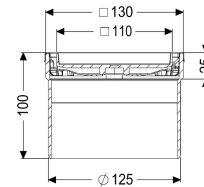

Opzetstuk betegelbaar, rvs 304, K3

Artikel informatie

Artikel nr.: 48211
GTIN: 4026092029749
Korting groep: 10

Voordelen

- Variabel met basiselementen te combineren

Beschrijving

Het opzetstuk kan worden gecombineerd met een basiselement van het modulaire KESSEL-systeem voor puntafwatering binnenshuis.

Uitvoering

Systeem: 125

Algemene karakteristieken

ATEX: nee

Afmetingen

Netto gewicht: 0,27 kg
Bruto gewicht: 0,3 kg
Hoogte: 100 mm
Lengte verpakking: 133 mm
Breedte verpakking: 133 mm
Hoogte verpakking: 100 mm

Afdekkingskarakteristieken

Soort afdekking: betegelbare afdekplaat
Afdekkingsmateriaal: betegelbaar
Afdekking kleur: naar keuze
Hoogte Afdekking: 25 mm
Framemateriaal: rvs 14301
Belastingsklasse: K 3 (EN 1253-1)
Framebreedte: 132 mm