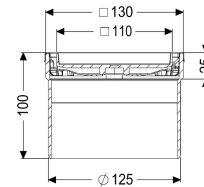

Opzetstuk betegelbaar, rvs 304, K3

Artikel informatie

Artikel nr.: 48211
GTIN: 4026092029749
Korting groep: 10

Voordelen

- Variabel met basiselementen te combineren

Beschrijving

Het opzetstuk kan worden gecombineerd met een basiselement van het modulaire KESSEL-systeem voor puntafwatering binnenshuis.

Uitvoering

Systeem: 125

Afmetingen

Netto gewicht: 0,27 kg
Bruto gewicht: 0,3 kg
Hoogte: 100 mm
Lengte verpakking: 133 mm
Breedte verpakking: 133 mm
Hoogte verpakking: 100 mm

Afdekkingskarakteristieken

Soort afdekking: betegelbare afdekplaat
Afdekkingsmateriaal: betegelbaar
Afdekking kleur: naar keuze
Hoogte Afdekking: 25 mm
Framemateriaal: rvs 14301
Belastingsklasse: K 3 (EN 1253-1)
Framebreedte: 132 mm
Framelengte: 132 mm
Form opzetstuk: hoekig
Materiaal opzetstuk: ABS