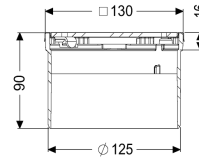

Opzetstuk Designr. Slot, rvs 304, Lock&Lift, K3

Artikel informatie

Artikel nr.: 48219
GTIN: 4026092042618
Korting groep: 10

Voordelen

- Variabel met basiselementen te combineren

Beschrijving

Het opzetstuk kan worden gecombineerd met een basiselement van het modulaire KESSEL-systeem voor puntafwatering binnenshuis.

Uitvoering

Systeem: 125

Algemene karakteristieken

ATEX: nee

Afmetingen

Netto gewicht: 0,61 kg
Bruto gewicht: 0,72 kg
Hoogte: 90 mm
Lengte verpakking: 215 mm
Breedte verpakking: 190 mm
Hoogte verpakking: 120 mm

Afdekkingskarakteristieken

Soort afdekking: Designrooster
Afdekkingsmateriaal: rvs 14301
Afdekking kleur: zilver
Hoogte Afdekking: 16 mm
Framemateriaal: rvs 14301
Vergrendeling: Lock & Lift
Belastingsklasse: K 3 (EN 1253-1)