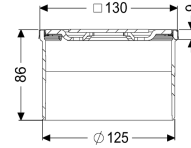

Opzetstuk Designrooster Spot, rvs 304, K3

Artikel informatie

Artikel nr.: 48220
GTIN: 4026092042625
Korting groep: 10

Voordelen

- Variabel met basiselementen te combineren

Beschrijving

Het opzetstuk kan worden gecombineerd met een basiselement van het modulaire KESSEL-systeem voor puntafwatering binnenshuis.

Uitvoering

Systeem: 125

Afmetingen

Netto gewicht: 0,66 kg
Bruto gewicht: 0,86 kg
Hoogte: 90 mm
Lengte verpakking: 215 mm
Breedte verpakking: 190 mm
Hoogte verpakking: 120 mm

Afdekkingskarakteristieken

Soort afdekking: Designrooster
Afdekkingsmateriaal: rvs 14301
Afdekking kleur: zilver
Hoogte Afdekking: 16 mm
Framemateriaal: rvs 14301
Vergrendeling: ingelegd
Belastingsklasse: K 3 (EN 1253-1)
Roosterdesign: Spot
Framebreedte: 132 mm
Framelengte: 132 mm