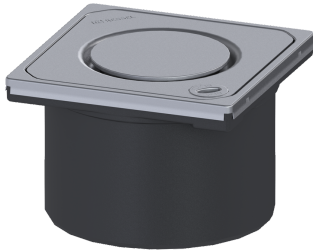

Opzetstuk Designrooster Spot, rvs 304, L&L, K3

Artikel informatie

Artikel nr.: 48221
 GTIN: 4026092031117
 Korting groep: 10

Voordelen

- Variabel met basiselementen te combineren

Beschrijving

Het opzetstuk kan worden gecombineerd met een basiselement van het modulaire KESSEL-systeem voor puntafwatering binnenshuis.

Uitvoering

Systeem: 125

Algemene karakteristieken

ATEX: nee

Afmetingen

Netto gewicht: 0,62 kg
 Bruto gewicht: 0,72 kg
 Hoogte: 90 mm
 Lengte verpakking: 215 mm
 Breedte verpakking: 190 mm
 Hoogte verpakking: 120 mm

Afdekkingskarakteristieken

Soort afdekking: Designrooster
 Afdekkingsmateriaal: rvs 14301
 Afdekking kleur: zilver
 Hoogte Afdekking: 16 mm
 Oppervlak: geslepen
 Framemateriaal: rvs 14301
 Vergrendeling: Lock & Lift

Belastingsklasse:	K 3 (EN 1253-1)
Roosterdesign:	Spot
Framebreedte:	132 mm
Framelengte:	132 mm
Form opzetstuk:	hoekig
Materiaal opzetstuk:	ABS