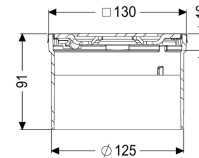

Opzetstuk Designrooster Spot, rvs 304, L&L, K3

Artikel informatie

Artikel nr.: 48221
 GTIN: 4026092031117
 Korting groep: 10

Voordelen

- Variabel met basiselementen te combineren

Beschrijving

Het opzetstuk kan worden gecombineerd met een basiselement van het modulaire KESSEL-systeem voor puntafwatering binnenshuis.

Uitvoering

Systeem: 125

Algemene karakteristieken

ATEX: nee

Afmetingen

Netto gewicht: 0,62 kg
 Bruto gewicht: 0,72 kg
 Hoogte: 90 mm
 Lengte verpakking: 215 mm
 Breedte verpakking: 190 mm
 Hoogte verpakking: 120 mm

Afdekkingskarakteristieken

Soort afdekking: Designrooster
 Afdekkingsmateriaal: rvs 14301
 Afdekking kleur: zilver
 Hoogte Afdekking: 16 mm
 Oppervlak: geslepen
 Framemateriaal: rvs 14301
 Vergrendeling: Lock & Lift

Belastingsklasse:	K 3 (EN 1253-1)
Roosterdesign:	Spot
Framebreedte:	132 mm
Framelengte:	132 mm
Form opzetstuk:	hoekig
Materiaal opzetstuk:	ABS