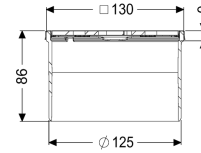

Opzetstuk Designrooster Kessel, rvs 304, L 15

Artikel informatie

Artikel nr.: 48225
GTIN: 4026092042694
Korting groep: 10

Voordelen

- Variabel met basiselementen te combineren

Beschrijving

Het opzetstuk kan worden gecombineerd met een basiselement van het modulaire KESSEL-systeem voor puntafwatering binnenshuis.

Uitvoering

Systeem: 125

Algemene karakteristieken

ATEX: nee

Afmetingen

Netto gewicht: 0,5 kg
Bruto gewicht: 0,6 kg
Lengte: 132 mm
Breedte: 132 mm
Hoogte: 90 mm
Lengte verpakking: 215 mm
Breedte verpakking: 190 mm
Hoogte verpakking: 120 mm

Afdekkingskarakteristieken

Soort afdekking: Designrooster
Afdekkingsmateriaal: rvs 14301
Afdekking kleur: zilver
Breedte Afdekking: 120 mm
Hoogte Afdekking: 9 mm

Lengte Afdekking:	120 mm
Vergrendeling:	onvergrendeld
Belastingsklasse:	L 15 (EN 1253-1)
Roosterdesign:	Kessel
Antislipklasse:	R9 volgens DIN 51130; C volgens DIN 51097
Materiaal opzetstuk:	ABS