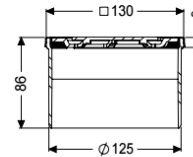

Opzetstuk Designrooster Oval, rvs 304, L 15

Artikel informatie

Artikel nr.: 48226
GTIN: 4026092042700
Korting groep: 10

Voordelen

- Variabel met basiselementen te combineren

Beschrijving

Het opzetstuk kan worden gecombineerd met een basiselement van het modulaire KESSEL-systeem voor puntafwatering binnenshuis.

Uitvoering

Systeem: 125

Afmetingen

Netto gewicht: 0,69 kg
Bruto gewicht: 0,81 kg
Hoogte: 90 mm
Lengte verpakking: 215 mm
Breedte verpakking: 190 mm
Hoogte verpakking: 120 mm

Afdekkingskarakteristieken

Soort afdekking: Designrooster
Afdekkingsmateriaal: rvs 14301
Afdekking kleur: zilver
Hoogte Afdekking: 16 mm
Framemateriaal: rvs 14301
Vergrendeling: ingelegd
Belastingsklasse: L 15 (EN 1253-1)
Roosterdesign: Oval
Framebreedte: 132 mm
Framelengte: 132 mm

Form opzetstuk:
Materiaal opzetstuk:

hoekig
ABS