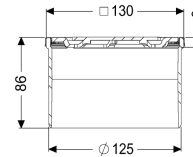

Opzetstuk Designrooster Oval, rvs 304, L 15

Artikel informatie

Artikel nr.: 48226
GTIN: 4026092042700
Korting groep: 10

Voordelen

- Variabel met basiselementen te combineren

Beschrijving

Het opzetstuk kan worden gecombineerd met een basiselement van het modulaire KESSEL-systeem voor puntafwatering binnenshuis.

Uitvoering

Systeem: 125

Afmetingen

Netto gewicht: 0,69 kg
Bruto gewicht: 0,81 kg
Hoogte: 90 mm
Lengte verpakking: 215 mm
Breedte verpakking: 190 mm
Hoogte verpakking: 120 mm

Afdekkingskarakteristieken

Soort afdekking: Designrooster
Afdekkingsmateriaal: rvs 14301
Afdekking kleur: zilver
Hoogte Afdekking: 16 mm
Framemateriaal: rvs 14301
Vergrendeling: ingelegd
Belastingsklasse: L 15 (EN 1253-1)
Roosterdesign: Oval
Framebreedte: 132 mm
Framelengte: 132 mm

Form opzetstuk:
Materiaal opzetstuk:

hoekig
ABS