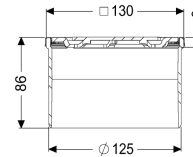

Opzetstuk Designrooster Oval, rvs 304, L 15

Artikel informatie

Artikel nr.: 48226
GTIN: 4026092042700
Korting groep: 10

Voordelen

- Variabel met basiselementen te combineren

Beschrijving

Het opzetstuk kan worden gecombineerd met een basiselement van het modulaire KESSEL-systeem voor puntafwatering binnenshuis.

Uitvoering

Systeem: 125

Algemene karakteristieken

ATEX: nee

Afmetingen

Netto gewicht: 0,69 kg
Bruto gewicht: 0,81 kg
Hoogte: 90 mm
Lengte verpakking: 215 mm
Breedte verpakking: 190 mm
Hoogte verpakking: 120 mm

Afdekkingskarakteristieken

Soort afdekking: Designrooster
Afdekkingsmateriaal: rvs 14301
Afdekking kleur: zilver
Hoogte Afdekking: 16 mm
Framemateriaal: rvs 14301
Vergrendeling: ingelegd
Belastingsklasse: L 15 (EN 1253-1)

Roosterdesign:	Oval
Framebreedte:	132 mm
Framelengte:	132 mm
Form opzetstuk:	hoekig
Materiaal opzetstuk:	ABS