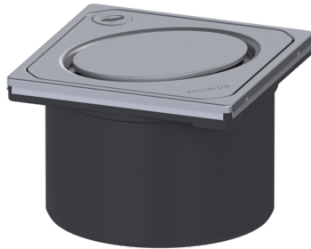

Opzetstuk Designrooster Oval, rvs 316, L&L, L 15

Artikel informatie

Artikel nr.: 48227
GTIN: 4026092077917
Korting groep: 10

Voordelen

- Variabel met basiselementen te combineren

Beschrijving

Het opzetstuk kan worden gecombineerd met een basiselement van het modulaire KESSEL-systeem voor puntafwatering binnenshuis.

Uitvoering

Systeem: 125

Afmetingen

Netto gewicht: 0,73 kg
Bruto gewicht: 0,73 kg
Hoogte: 90 mm
Lengte verpakking: 215 mm
Breedte verpakking: 190 mm
Hoogte verpakking: 120 mm

Afdekkingskarakteristieken

Soort afdekking: Designrooster
Afdekkingsmateriaal: rvs V4A
Afdekking kleur: zilver
Hoogte Afdekking: 16 mm
Framemateriaal: rvs V4A
Vergrendeling: Lock & Lift
Belastingsklasse: L 15 (EN 1253-1)
Roosterdesign: Oval
Framebreedte: 132 mm
Framelengte: 132 mm

Form opzetstuk:
Materiaal opzetstuk:

hoekig
ABS