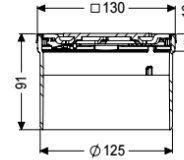

Opzetstuk Designrooster Oval, rvs 316, L&L, L 15

Artikel informatie

Artikel nr.: 48227
GTIN: 4026092077917
Korting groep: 10

Voordelen

- Variabel met basiselementen te combineren

Beschrijving

Het opzetstuk kan worden gecombineerd met een basiselement van het modulaire KESSEL-systeem voor puntafwatering binnenshuis.

Uitvoering

Systeem: 125

Afmetingen

Netto gewicht: 0,73 kg
Bruto gewicht: 0,73 kg
Hoogte: 90 mm
Lengte verpakking: 215 mm
Breedte verpakking: 190 mm
Hoogte verpakking: 120 mm

Afdekkingskarakteristieken

Soort afdekking: Designrooster
Afdekkingsmateriaal: rvs V4A
Afdekking kleur: zilver
Hoogte Afdekking: 16 mm
Framemateriaal: rvs V4A
Vergrendeling: Lock & Lift
Belastingsklasse: L 15 (EN 1253-1)
Roosterdesign: Oval
Framebreedte: 132 mm
Framelengte: 132 mm

Form opzetstuk:
Materiaal opzetstuk:

hoekig
ABS