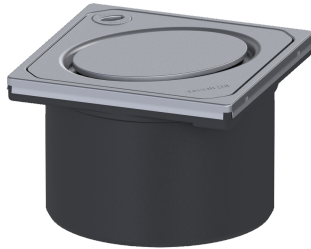

Opzetstuk Designrooster Oval, rvs 316, L&L, L 15

Artikel informatie

Artikel nr.: 48227
 GTIN: 4026092077917
 Korting groep: 10

Voordelen

- Variabel met basiselementen te combineren

Beschrijving

Het opzetstuk kan worden gecombineerd met een basiselement van het modulaire KESSEL-systeem voor puntafwatering binnenshuis.

Uitvoering

Systeem: 125

Afmetingen

Netto gewicht: 0,73 kg
 Bruto gewicht: 0,73 kg
 Hoogte: 90 mm
 Lengte verpakking: 215 mm
 Breedte verpakking: 190 mm
 Hoogte verpakking: 120 mm

Afdekkingskarakteristieken

Soort afdekking: Designrooster
 Afdekkingsmateriaal: rvs V4A
 Afdekking kleur: zilver
 Hoogte Afdekking: 16 mm
 Framemateriaal: rvs V4A
 Vergrendeling: Lock & Lift
 Belastingklasse: L 15 (EN 1253-1)
 Roosterdesign: Oval
 Framebreedte: 132 mm
 Framelengte: 132 mm

Form opzetstuk:
Materiaal opzetstuk:

hoekig
ABS