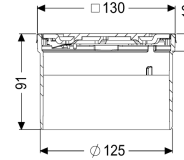

Opzetstuk Designrooster Oval, rvs 316, L&L, L 15

Artikel informatie

Artikel nr.: 48227
 GTIN: 4026092077917
 Korting groep: 10

Voordelen

- Variabel met basiselementen te combineren

Beschrijving

Het opzetstuk kan worden gecombineerd met een basiselement van het modulaire KESSEL-systeem voor puntafwatering binnenshuis.

Uitvoering

Systeem: 125

Afmetingen

Netto gewicht: 0,73 kg
 Bruto gewicht: 0,73 kg
 Hoogte: 90 mm
 Lengte verpakking: 215 mm
 Breedte verpakking: 190 mm
 Hoogte verpakking: 120 mm

Afdekkingskarakteristieken

Soort afdekking: Designrooster
 Afdekkingsmateriaal: rvs V4A
 Afdekking kleur: zilver
 Hoogte Afdekking: 16 mm
 Framemateriaal: rvs V4A
 Vergrendeling: Lock & Lift
 Belastingklasse: L 15 (EN 1253-1)
 Roosterdesign: Oval
 Framebreedte: 132 mm
 Framelengte: 132 mm