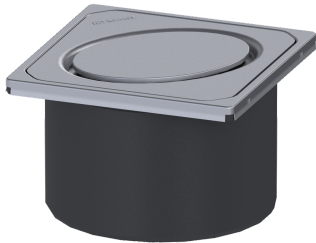

Opzetstuk Designrooster Oval, rvs 316, L 15

Artikel informatie

Artikel nr.: 48228
 GTIN: 4026092077887
 Korting groep: 10

Voordelen

- Variabel met basiselementen te combineren

Beschrijving

Het opzetstuk kan worden gecombineerd met een basiselement van het modulaire KESSEL-systeem voor puntafwatering binnenshuis.

Uitvoering

Systeem: 125

Afmetingen

Netto gewicht: 0,74 kg
 Bruto gewicht: 0,74 kg
 Hoogte: 90 mm
 Lengte verpakking: 215 mm
 Breedte verpakking: 190 mm
 Hoogte verpakking: 120 mm

Afdekkingskarakteristieken

Soort afdekking:	Designrooster
Afdekkingsmateriaal:	rvs V4A
Afdekking kleur:	zilver
Hoogte Afdekking:	16 mm
Oppervlak:	geslepen
Framemateriaal:	rvs V4A
Vergrendeling:	ingelegd
Belastingsklasse:	L 15 (EN 1253-1)
Roosterdesign:	Oval
Framebreedte:	132 mm

Framelengte: 132 mm
Form opzetstuk: hoekig
Materiaal opzetstuk: ABS