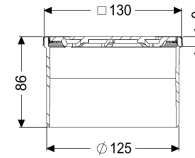

Opzetstuk Designrooster Oval, rvs 316, L 15

Artikel informatie

Artikel nr.: 48228
 GTIN: 4026092077887
 Korting groep: 10

Voordelen

- Variabel met basiselementen te combineren

Beschrijving

Het opzetstuk kan worden gecombineerd met een basiselement van het modulaire KESSEL-systeem voor puntafwatering binnenshuis.

Uitvoering

Systeem: 125

Afmetingen

Netto gewicht: 0,74 kg
 Bruto gewicht: 0,74 kg
 Hoogte: 90 mm
 Lengte verpakking: 215 mm
 Breedte verpakking: 190 mm
 Hoogte verpakking: 120 mm

Afdekkingskarakteristieken

Soort afdekking:	Designrooster
Afdekkingsmateriaal:	rvs V4A
Afdekking kleur:	zilver
Hoogte Afdekking:	16 mm
Oppervlak:	geslepen
Framemateriaal:	rvs V4A
Vergrendeling:	ingelegd
Belastingsklasse:	L 15 (EN 1253-1)
Roosterdesign:	Oval
Framebreedte:	132 mm

Framelengte: 132 mm
Form opzetstuk: hoekig
Materiaal opzetstuk: ABS