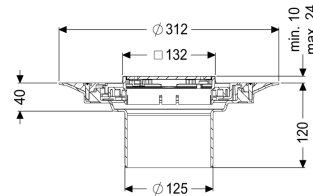

Opzetstuk Variofix Designrooster Slot, rvs 304, K3

Artikel informatie

Artikel nr.: 48618
 GTIN: 4026092044926
 Korting groep: 10

Voordelen

- Keuze uit verschillende afdekkingen
- Inclusief dichtingsmanchet

Beschrijving

Het opzetstuk kan worden gecombineerd met een basiselement van het modulaire KESSEL-systeem voor puntafwatering binnen.

Uitvoering

| | |
|--|---|
| Systeem: | 125 |
| Afdichting van het opzetstuk: | voor verlijmbare bijgeleverde dichtingsmanchet (bd) volgens DIN 18534 |
| Waterinwerkingsklasse conform DIN 18534-1 (tot inclusief): | W3-I |

Afmetingen

| | |
|--------------------------|------------------------|
| In hoogte verstelbaar: | 10 - 23 mm |
| Netto gewicht: | 1,65 kg |
| Bruto gewicht: | 1,86 kg |
| Diameter: | 312 mm |
| Soort hoogteverstelling: | telescopisch opzetstuk |
| Hoogte: | 120 mm |
| Lengte verpakking: | 390 mm |
| Breedte verpakking: | 190 mm |
| Hoogte verpakking: | 310 mm |

Afdekkingskarakteristieken

| | |
|----------------------|---------------|
| Soort afdekking: | Designrooster |
| Afdekkingsmateriaal: | rvs 14301 |
| Afdekking kleur: | zilver |

| | |
|----------------------|-------------------------------|
| Vergrendeling: | ingelegd |
| Belastingsklasse: | K 3 (EN 1253-1) |
| Roosterdesign: | Slot |
| Framebreedte: | 132 mm |
| Framelengte: | 132 mm |
| Opzetstuk: | verstelbaar in drie dimensies |
| Form opzetstuk: | hoekig |
| Materiaal opzetstuk: | ABS |