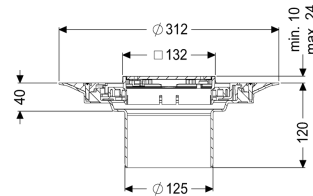

Opzetstuk Variofix Designrooster Slot, rvs 304, K3

Artikel informatie

Artikel nr.: 48618
GTIN: 4026092044926
Korting groep: 10

Voordelen

- Keuze uit verschillende afdekkingen
- Inclusief dichtingsmanchet

Beschrijving

Het opzetstuk kan worden gecombineerd met een basiselement van het modulaire KESSEL-systeem voor puntafwatering binnen.

Uitvoering

Systeem: 125
Afdichting van het opzetstuk: voor verlijmbare bijgeleverde dichtingsmanchet (bd) volgens DIN 18534
Waterinwerkingsklasse conform DIN 18534-1 (tot inclusief): W3-I

Algemene karakteristieken

ATEX: nee

Afmetingen

In hoogte verstelbaar: 10 - 23 mm
Netto gewicht: 1,65 kg
Bruto gewicht: 1,86 kg
Diameter: 312 mm
Soort hoogteverstelling: telescopisch opzetstuk
Hoogte: 120 mm
Lengte verpakking: 390 mm
Breedte verpakking: 190 mm
Hoogte verpakking: 310 mm

Afdekkingskarakteristieken

Soort afdekking:	Designrooster
Afdekkingsmateriaal:	rvs 14301
Afdekking kleur:	zilver
Vergrendeling:	ingelegd
Belastingsklasse:	K 3 (EN 1253-1)
Roosterdesign:	Slot
Framebreedte:	132 mm
Framelengte:	132 mm
Opzetstuk:	verstelbaar in drie dimensies
Form opzetstuk:	hoekig
Materiaal opzetstuk:	ABS