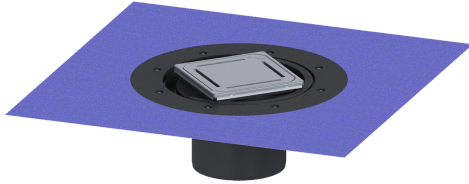

Opzetstuk Variofix Designrooster Slot, rvs 304, K3

Artikel informatie

Artikel nr.: 48618
 GTIN: 4026092044926
 Korting groep: 10

Voordelen

- Keuze uit verschillende afdekkingen
- Inclusief dichtingsmanchet

Beschrijving

Het opzetstuk kan worden gecombineerd met een basiselement van het modulaire KESSEL-systeem voor puntafwatering binnen.

Uitvoering

| | |
|--|---|
| Systeem: | 125 |
| Afdichting van het opzetstuk: | voor verlijmbare bijgeleverde dichtingsmanchet (bd) volgens DIN 18534 |
| Waterinwerkingsklasse conform DIN 18534-1 (tot inclusief): | W3-I |

Afmetingen

| | |
|--------------------------|------------------------|
| In hoogte verstelbaar: | 10 - 23 mm |
| Netto gewicht: | 1,65 kg |
| Bruto gewicht: | 1,86 kg |
| Diameter: | 312 mm |
| Soort hoogteverstelling: | telescopisch opzetstuk |
| Hoogte: | 120 mm |
| Lengte verpakking: | 390 mm |
| Breedte verpakking: | 190 mm |
| Hoogte verpakking: | 310 mm |

Afdekkingskarakteristieken

| | |
|----------------------|---------------|
| Soort afdekking: | Designrooster |
| Afdekkingsmateriaal: | rvs 14301 |
| Afdekking kleur: | zilver |

| | |
|----------------------|-------------------------------|
| Vergrendeling: | ingelegd |
| Belastingsklasse: | K 3 (EN 1253-1) |
| Roosterdesign: | Slot |
| Framebreedte: | 132 mm |
| Framelengte: | 132 mm |
| Opzetstuk: | verstelbaar in drie dimensies |
| Form opzetstuk: | hoekig |
| Materiaal opzetstuk: | ABS |