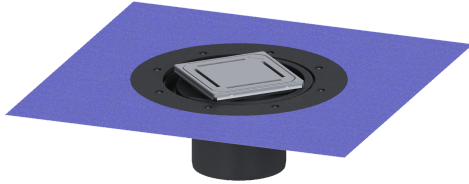

Opzetstuk Variofix Designrooster Slot, rvs 304, K3

Artikel informatie

Artikel nr.: 48618
GTIN: 4026092044926
Korting groep: 10

Voordelen

- Keuze uit verschillende afdekkingen
- Inclusief dichtingsmanchet

Beschrijving

Het opzetstuk kan worden gecombineerd met een basiselement van het modulaire KESSEL-systeem voor puntafwatering binnen.

Uitvoering

Systeem: 125
Afdichting van het opzetstuk: voor verlijmbare bijgeleverde dichtingsmanchet (bd) volgens DIN 18534
Waterinwerkingsklasse conform DIN 18534-1 (tot inclusief): W3-I

Algemene karakteristieken

ATEX: nee

Afmetingen

In hoogte verstelbaar: 10 - 23 mm
Netto gewicht: 1,65 kg
Bruto gewicht: 1,86 kg
Diameter: 312 mm
Soort hoogteverstelling: telescopisch opzetstuk
Hoogte: 120 mm
Lengte verpakking: 390 mm
Breedte verpakking: 190 mm
Hoogte verpakking: 310 mm

Afdekkingskarakteristieken

Soort afdekking:	Designrooster
Afdekkingsmateriaal:	rvs 14301
Afdekking kleur:	zilver
Vergrendeling:	ingelegd
Belastingsklasse:	K 3 (EN 1253-1)
Roosterdesign:	Slot
Framebreedte:	132 mm
Framelengte:	132 mm
Opzetstuk:	verstelbaar in drie dimensies
Form opzetstuk:	hoekig
Materiaal opzetstuk:	ABS