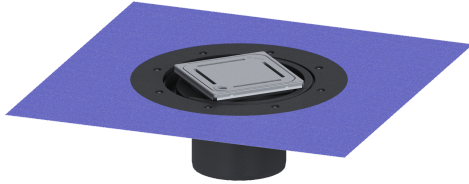

## Opzetstuk Variofix Designr. Slot, rvs 304, Lock&Lift, K3

### Beschrijving

Het opzetstuk kan worden gecombineerd met een basiselement van het modulaire KESSEL-systeem voor puntafwatering binnen.

#### Afmetingen

In hoogte verstelbaar: 10 - 23 mm  
Netto gewicht: 1,5 kg  
Bruto gewicht: 1,74 kg  
Diameter: 312 mm  
Soort hoogteverstelling: telescopisch opzetstuk  
Hoogte: 120 mm  
Lengte verpakking: 390 mm  
Breedte verpakking: 190 mm  
Hoogte verpakking: 310 mm

#### Afdekkingskarakteristieken

Soort afdekking: Designrooster  
Afdekkingsmateriaal: rvs 14301  
Afdekking kleur: zilver

Oppervlak:	geslepen
Vergrendeling:	Lock & Lift
Belastingsklasse:	K 3 (EN 1253-1)
Roosterdesign:	Slot
Framebreedte:	132 mm
Frame lengte:	132 mm
Opzetstuk:	verstelbaar in drie dimensies
Form opzetstuk:	hoekig
Materiaal opzetstuk:	ABS