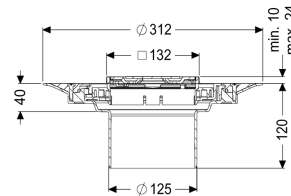

Opzetstuk Variofix Designrooster Spot, rvs 304, K3

Artikel informatie

Artikel nr.: 48620
GTIN: 4026092044834
Korting groep: 10

Voordelen

- Keuze uit verschillende afdekkingen
- Inclusief dichtingsmanchet

Beschrijving

Het opzetstuk kan worden gecombineerd met een basiselement van het modulaire KESSEL-systeem voor puntafwatering binnen.

Uitvoering

Systeem:	125
Afdichting van het opzetstuk:	voor verlijmbare bijgeleverde dichtingsmanchet (bd) volgens DIN 18534
Waterinwerkingsklasse conform DIN 18534-1 (tot inclusief):	W3-I

Afmetingen

In hoogte verstelbaar:	10 - 23 mm
Netto gewicht:	1,5 kg
Bruto gewicht:	1,74 kg
Diameter:	312 mm
Soort hoogteverstelling:	telescopisch opzetstuk
Hoogte:	120 mm
Lengte verpakking:	390 mm
Breedte verpakking:	190 mm
Hoogte verpakking:	310 mm

Afdekkingskarakteristieken

Soort afdekking:	Designrooster
Afdekkingsmateriaal:	rvs 14301
Afdekking kleur:	zilver