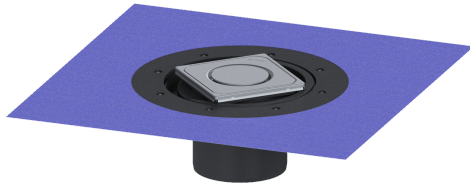

Opzetstuk Variofix Designrooster Spot, rvs 304, K3

Artikel informatie

Artikel nr.: 48620
 GTIN: 4026092044834
 Korting groep: 10

Voordelen

- Keuze uit verschillende afdekkingen
- Inclusief dichtingsmanchet

Beschrijving

Het opzetstuk kan worden gecombineerd met een basiselement van het modulaire KESSEL-systeem voor puntafwatering binnen.

Uitvoering

Systeem:	125
Afdichting van het opzetstuk:	voor verlijmbare bijgeleverde dichtingsmanchet (bd) volgens DIN 18534
Waterinwerkingsklasse conform DIN 18534-1 (tot inclusief):	W3-I

Algemene karakteristieken

ATEX:	nee
-------	-----

Afmetingen

In hoogte verstelbaar:	10 - 23 mm
Netto gewicht:	1,5 kg
Bruto gewicht:	1,74 kg
Diameter:	312 mm
Soort hoogteverstelling:	telescopisch opzetstuk
Hoogte:	120 mm
Lengte verpakking:	390 mm
Breedte verpakking:	190 mm
Hoogte verpakking:	310 mm

Afdekkingskarakteristieken

Soort afdekking:	Designrooster
Afdekkingsmateriaal:	rvs 14301
Afdekking kleur:	zilver
Vergrendeling:	ingelegd
Belastingsklasse:	K 3 (EN 1253-1)
Roosterdesign:	Spot
Framebreedte:	132 mm
Framelengte:	132 mm
Opzetstuk:	verstelbaar in drie dimensies
Form opzetstuk:	hoekig
Materiaal opzetstuk:	ABS