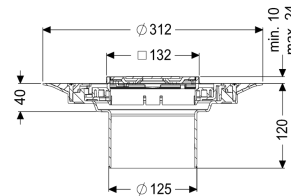

Opzetstuk Variofix Designrooster Spot, rvs 304, K3

Artikel informatie

Artikel nr.: 48620
GTIN: 4026092044834
Korting groep: 10

Voordelen

- Keuze uit verschillende afdekkingen
- Inclusief dichtingsmanchet

Beschrijving

Het opzetstuk kan worden gecombineerd met een basiselement van het modulaire KESSEL-systeem voor puntafwatering binnen.

Uitvoering

Systeem:	125
Afdichting van het opzetstuk:	voor verlijmbare bijgeleverde dichtingsmanchet (bd) volgens DIN 18534
Waterinwerkingsklasse conform DIN 18534-1 (tot inclusief):	W3-I

Algemene karakteristieken

ATEX:	nee

Afmetingen

In hoogte verstelbaar:	10 - 23 mm
Netto gewicht:	1,5 kg
Bruto gewicht:	1,74 kg
Diameter:	312 mm
Soort hoogteverstelling:	telescopisch opzetstuk
Hoogte:	120 mm
Lengte verpakking:	390 mm
Breedte verpakking:	190 mm
Hoogte verpakking:	310 mm

Afdekkingskarakteristieken