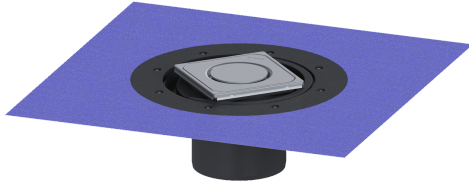

## Opzetstuk Variofix Designrooster Spot, rvs 304, K3

### Beschrijving

Het opzetstuk kan worden gecombineerd met een basiselement van het modulaire KESSEL-systeem voor puntafwatering binnen.

#### Afmetingen

In hoogte verstelbaar:	10 - 23 mm
Netto gewicht:	1,5 kg
Bruto gewicht:	1,74 kg
Diameter:	312 mm
Soort hoogteverstelling:	telescopisch opzetstuk
Hoogte:	120 mm
Lengte verpakking:	390 mm
Breedte verpakking:	190 mm
Hoogte verpakking:	310 mm

#### Afdekkingskarakteristieken

Soort afdekking:	Designrooster
Afdekkingsmateriaal:	rvs 14301
Afdekking kleur:	zilver

Vergrendeling:	ingelegd
Belastingsklasse:	K 3 (EN 1253-1)
Roosterdesign:	Spot
Framebreedte:	132 mm
Framelengte:	132 mm
Opzetstuk:	verstelbaar in drie dimensies
Form opzetstuk:	hoekig
Materiaal opzetstuk:	ABS