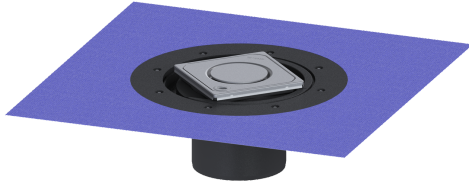

Opzetstuk Variofix Designrooster Spot, rvs 304, L&L, K3

Artikel informatie

Artikel nr.: 48621
GTIN: 4026092044827
Korting groep: 10

Voordelen

- Keuze uit verschillende afdekkingen
- Inclusief dichtingsmanchet

Beschrijving

Het opzetstuk kan worden gecombineerd met een basiselement van het modulaire KESSEL-systeem voor puntafwatering binnen.

Uitvoering

Systeem: 125
Afdichting van het opzetstuk: voor verlijmbare bijgeleverde dichtingsmanchet (bd) volgens DIN 18534
Waterinwerkingsklasse conform DIN 18534-1 (tot inclusief): W3-I

Afmetingen

In hoogte verstelbaar: 10 - 23 mm
Netto gewicht: 1,5 kg
Bruto gewicht: 1,74 kg
Diameter: 312 mm
Soort hoogteverstelling: telescopisch opzetstuk
Hoogte: 120 mm
Lengte verpakking: 390 mm
Breedte verpakking: 190 mm
Hoogte verpakking: 310 mm

Afdekkingskarakteristieken

Soort afdekking: Designrooster
Afdekkingsmateriaal: rvs 14301
Afdekking kleur: zilver

Vergrendeling:	Lock & Lift
Belastingsklasse:	K 3 (EN 1253-1)
Roosterdesign:	Spot
Framebreedte:	132 mm
Framelengte:	132 mm
Opzetstuk:	verstelbaar in drie dimensies
Form opzetstuk:	hoekig
Materiaal opzetstuk:	ABS