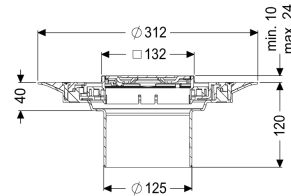

Opzetstuk Variofix Designrooster Spot, rvs 304, L&L, K3

Artikel informatie

Artikel nr.: 48621
GTIN: 4026092044827
Korting groep: 10

Voordelen

- Keuze uit verschillende afdekkingen
- Inclusief dichtingsmanchet

Beschrijving

Het opzetstuk kan worden gecombineerd met een basiselement van het modulaire KESSEL-systeem voor puntafwatering binnen.

Uitvoering

Systeem: 125
Afdichting van het opzetstuk: voor verlijmbare bijgeleverde dichtingsmanchet (bd) volgens DIN 18534
Waterinwerkingsklasse conform DIN 18534-1 (tot inclusief): W3-I

Afmetingen

In hoogte verstelbaar: 10 - 23 mm
Netto gewicht: 1,5 kg
Bruto gewicht: 1,74 kg
Diameter: 312 mm
Soort hoogteverstelling: telescopisch opzetstuk
Hoogte: 120 mm
Lengte verpakking: 390 mm
Breedte verpakking: 190 mm
Hoogte verpakking: 310 mm

Afdekkingskarakteristieken

Soort afdekking: Designrooster
Afdekkingsmateriaal: rvs 14301
Afdekking kleur: zilver