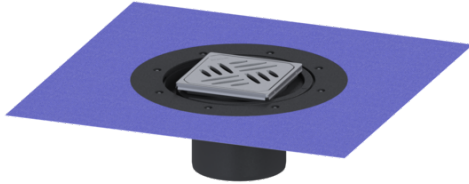

Opzetstuk Variofix Designrooster Kessel, rvs 304, L 15

Artikel informatie

Artikel nr.: 48625
GTIN: 4026092044889
Korting groep: 10

Voordelen

- Keuze uit verschillende afdekkingen
- Inclusief dichtingsmanchet

Beschrijving

Het opzetstuk kan worden gecombineerd met een basiselement van het modulaire KESSEL-systeem voor puntafwatering binnen.

Uitvoering

Systeem: 125
Afdichting van het opzetstuk: voor verlijmbare bijgeleverde dichtingsmanchet (bd) volgens DIN 18534
Waterinwerkingsklasse conform DIN 18534-1 (tot inclusief): W3-I

Afmetingen

In hoogte verstelbaar: 10 - 23 mm
Netto gewicht: 1,56 kg
Bruto gewicht: 1,78 kg
Diameter: 312 mm
Soort hoogteverstelling: telescopisch opzetstuk
Hoogte: 120 mm
Lengte verpakking: 390 mm
Breedte verpakking: 190 mm
Hoogte verpakking: 310 mm

Afdekkingskarakteristieken

Soort afdekking: Designrooster
Afdekkingsmateriaal: rvs 14301
Afdekking kleur: zilver

Oppervlak:	geslepen
Vergrendeling:	ingelegd
Belastingsklasse:	L 15 (EN 1253-1)
Roosterdesign:	Kessel
Antislipklasse:	R9 volgens DIN 51130; C volgens DIN 51097
Framebreedte:	132 mm
Framelengte:	132 mm
Opzetstuk:	verstelbaar in drie dimensies
Form opzetstuk:	hoekig
Materiaal opzetstuk:	ABS