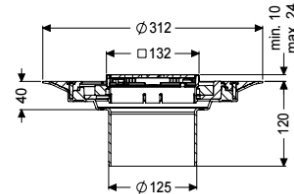

Opzetstuk Variofix Designrooster Kessel, rvs 304, L 15

Artikel informatie

Artikel nr.: 48625
GTIN: 4026092044889
Korting groep: 10

Voordelen

- Keuze uit verschillende afdekkingen
- Inclusief dichtingsmanchet

Beschrijving

Het opzetstuk kan worden gecombineerd met een basiselement van het modulaire KESSEL-systeem voor puntafwatering binnen.

Uitvoering

Systeem: 125
Afdichting van het opzetstuk: voor verlijmbare bijgeleverde dichtingsmanchet (bd) volgens DIN 18534
Waterinwerkingsklasse conform DIN 18534-1 (tot inclusief): W3-I

Afmetingen

In hoogte verstelbaar: 10 - 23 mm
Netto gewicht: 1,56 kg
Bruto gewicht: 1,78 kg
Diameter: 312 mm
Soort hoogteverstelling: telescopisch opzetstuk
Hoogte: 120 mm
Lengte verpakking: 390 mm
Breedte verpakking: 190 mm
Hoogte verpakking: 310 mm

Afdekkingskarakteristieken

Soort afdekking: Designrooster
Afdekkingsmateriaal: rvs 14301
Afdekking kleur: zilver