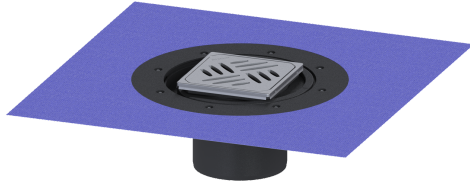

Opzetstuk Variofix Designrooster Kessel, rvs 304, L 15

Artikel informatie

Artikel nr.: 48625
GTIN: 4026092044889
Korting groep: 10

Voordelen

- Keuze uit verschillende afdekkingen
- Inclusief dichtingsmanchet

Beschrijving

Het opzetstuk kan worden gecombineerd met een basiselement van het modulaire KESSEL-systeem voor puntafwatering binnen.

Uitvoering

Systeem: 125
Afdichting van het opzetstuk: voor verlijmbare bijgeleverde dichtingsmanchet (bd) volgens DIN 18534
Waterinwerkingsklasse conform DIN 18534-1 (tot inclusief): W3-I

Afmetingen

In hoogte verstelbaar: 10 - 23 mm
Netto gewicht: 1,56 kg
Bruto gewicht: 1,78 kg
Diameter: 312 mm
Soort hoogteverstelling: telescopisch opzetstuk
Hoogte: 120 mm
Lengte verpakking: 390 mm
Breedte verpakking: 190 mm
Hoogte verpakking: 310 mm

Afdekkingskarakteristieken

Soort afdekking: Designrooster
Afdekkingsmateriaal: rvs 14301
Afdekking kleur: zilver

Oppervlak:	geslepen
Vergrendeling:	ingelegd
Belastingsklasse:	L 15 (EN 1253-1)
Roosterdesign:	Kessel
Antislipklasse:	R9 volgens DIN 51130; C volgens DIN 51097
Framebreedte:	132 mm
Framelengte:	132 mm
Opzetstuk:	verstelbaar in drie dimensies
Form opzetstuk:	hoekig
Materiaal opzetstuk:	ABS