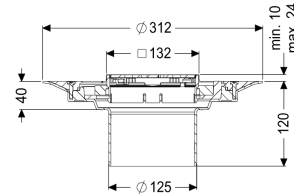

Opzetstuk Variofix Designrooster Kessel, rvs 304, L 15

Artikel informatie

Artikel nr.: 48625
 GTIN: 4026092044889
 Korting groep: 10

Voordelen

- Keuze uit verschillende afdekkingen
- Inclusief dichtingsmanchet

Beschrijving

Het opzetstuk kan worden gecombineerd met een basiselement van het modulaire KESSEL-systeem voor puntafwatering binnen.

Uitvoering

Systeem:	125
Afdichting van het opzetstuk:	voor verlijmbare bijgeleverde dichtingsmanchet (bd) volgens DIN 18534
Waterinwerkingsklasse conform DIN 18534-1 (tot inclusief):	W3-I

Algemene karakteristieken

ATEX:	nee
-------	-----

Afmetingen

In hoogte verstelbaar:	10 - 23 mm
Netto gewicht:	1,56 kg
Bruto gewicht:	1,78 kg
Diameter:	312 mm
Soort hoogteverstelling:	telescopisch opzetstuk
Hoogte:	120 mm
Lengte verpakking:	390 mm
Breedte verpakking:	190 mm
Hoogte verpakking:	310 mm

Afdekkingskarakteristieken

Soort afdekking:	Designrooster
Afdekkingsmateriaal:	rvs 14301
Afdekking kleur:	zilver
Oppervlak:	geslepen
Vergrendeling:	ingelegd
Belastingsklasse:	L 15 (EN 1253-1)
Roosterdesign:	Kessel
Antislipklasse:	R9 volgens DIN 51130; C volgens DIN 51097
Framebreedte:	132 mm
Framelengte:	132 mm
Opzetstuk:	verstelbaar in drie dimensies
Form opzetstuk:	hoekig
Materiaal opzetstuk:	ABS