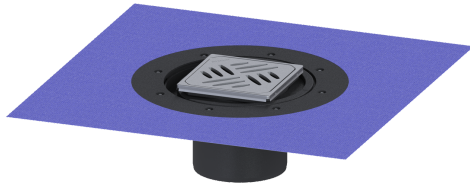

Opzetstuk Variofix Designrooster Kessel, rvs 304, L 15

Artikel informatie

Artikel nr.: 48625
 GTIN: 4026092044889
 Korting groep: 10

Voordelen

- Keuze uit verschillende afdekkingen
- Inclusief dichtingsmanchet

Beschrijving

Het opzetstuk kan worden gecombineerd met een basiselement van het modulaire KESSEL-systeem voor puntafwatering binnen.

Uitvoering

Systeem:	125
Afdichting van het opzetstuk:	voor verlijmbare bijgeleverde dichtingsmanchet (bd) volgens DIN 18534
Waterinwerkingsklasse conform DIN 18534-1 (tot inclusief):	W3-I

Algemene karakteristieken

ATEX:	nee
-------	-----

Afmetingen

In hoogte verstelbaar:	10 - 23 mm
Netto gewicht:	1,56 kg
Bruto gewicht:	1,78 kg
Diameter:	312 mm
Soort hoogteverstelling:	telescopisch opzetstuk
Hoogte:	120 mm
Lengte verpakking:	390 mm
Breedte verpakking:	190 mm
Hoogte verpakking:	310 mm

Afdekkingskarakteristieken

Soort afdekking:	Designrooster
Afdekkingsmateriaal:	rvs 14301
Afdekking kleur:	zilver
Oppervlak:	geslepen
Vergrendeling:	ingelegd
Belastingsklasse:	L 15 (EN 1253-1)
Roosterdesign:	Kessel
Antislipklasse:	R9 volgens DIN 51130; C volgens DIN 51097
Framebreedte:	132 mm
Framelengte:	132 mm
Opzetstuk:	verstelbaar in drie dimensies
Form opzetstuk:	hoekig
Materiaal opzetstuk:	ABS