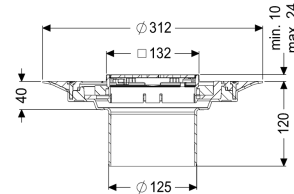

Opzetstuk Variofix Designrooster Kessel, rvs 304, L 15

Artikel informatie

Artikel nr.: 48625
GTIN: 4026092044889
Korting groep: 10

Voordelen

- Keuze uit verschillende afdekkingen
- Inclusief dichtingsmanchet

Beschrijving

Het opzetstuk kan worden gecombineerd met een basiselement van het modulaire KESSEL-systeem voor puntafwatering binnen.

Uitvoering

Systeem: 125
Afdichting van het opzetstuk: voor verlijmbare bijgeleverde dichtingsmanchet (bd) volgens DIN 18534
Waterinwerkingsklasse conform DIN 18534-1 (tot inclusief): W3-I

Afmetingen

In hoogte verstelbaar: 10 - 23 mm
Netto gewicht: 1,56 kg
Bruto gewicht: 1,78 kg
Diameter: 312 mm
Soort hoogteverstelling: telescopisch opzetstuk
Hoogte: 120 mm
Lengte verpakking: 390 mm
Breedte verpakking: 190 mm
Hoogte verpakking: 310 mm

Afdekkingskarakteristieken

Soort afdekking: Designrooster
Afdekkingsmateriaal: rvs 14301
Afdekking kleur: zilver

Oppervlak:	geslepen
Vergrendeling:	ingelegd
Belastingsklasse:	L 15 (EN 1253-1)
Roosterdesign:	Kessel
Antislipklasse:	R9 volgens DIN 51130; C volgens DIN 51097
Framebreedte:	132 mm
Framelengte:	132 mm
Opzetstuk:	verstelbaar in drie dimensies
Form opzetstuk:	hoekig
Materiaal opzetstuk:	ABS