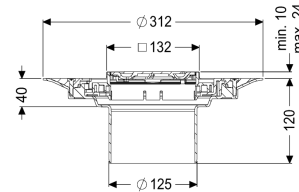

Opzetstuk Variofix Designrooster Oval, rvs 304, L 15

Artikel informatie

Artikel nr.: 48626
 GTIN: 4026092044810
 Korting groep: 10

Voordelen

- Keuze uit verschillende afdekkingen
- Inclusief dichtingsmanchet

Beschrijving

Het opzetstuk kan worden gecombineerd met een basiselement van het modulaire KESSEL-systeem voor puntafwatering binnen.

Uitvoering

Systeem:	125
Afdichting van het opzetstuk:	voor verlijmbare bijgeleverde dichtingsmanchet (bd) volgens DIN 18534
Waterinwerkingsklasse conform DIN 18534-1 (tot inclusief):	W3-I

Algemene karakteristieken

ATEX:	nee
-------	-----

Afmetingen

In hoogte verstelbaar:	10 - 23 mm
Netto gewicht:	1,5 kg
Bruto gewicht:	1,87 kg
Diameter:	312 mm
Soort hoogteverstelling:	telescopisch opzetstuk
Hoogte:	120 mm
Lengte verpakking:	390 mm
Breedte verpakking:	190 mm
Hoogte verpakking:	310 mm

Afdekkingskarakteristieken

Soort afdekking:	Designrooster
Afdekkingsmateriaal:	rvs 14301
Afdekking kleur:	zilver
Framemateriaal:	rvs 14301
Vergrendeling:	ingelegd
Belastingsklasse:	L 15 (EN 1253-1)
Roosterdesign:	Oval
Framebreedte:	132 mm
Frame lengte:	132 mm
Opzetstuk:	verstelbaar in drie dimensies
Form opzetstuk:	hoekig
Materiaal opzetstuk:	ABS