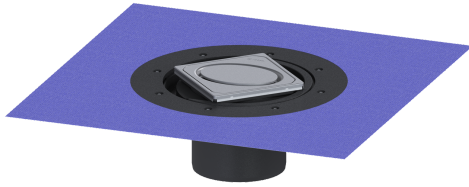

Opzetstuk Variofix Designrooster Oval, rvs 304, L 15

Artikel informatie

Artikel nr.: 48626
 GTIN: 4026092044810
 Korting groep: 10

Voordelen

- Keuze uit verschillende afdekkingen
- Inclusief dichtingsmanchet

Beschrijving

Het opzetstuk kan worden gecombineerd met een basiselement van het modulaire KESSEL-systeem voor puntafwatering binnen.

Uitvoering

Systeem:	125
Afdichting van het opzetstuk:	voor verlijmbare bijgeleverde dichtingsmanchet (bd) volgens DIN 18534
Waterinwerkingsklasse conform DIN 18534-1 (tot inclusief):	W3-I

Afmetingen

In hoogte verstelbaar:	10 - 23 mm
Netto gewicht:	1,5 kg
Bruto gewicht:	1,87 kg
Diameter:	312 mm
Soort hoogteverstelling:	telescopisch opzetstuk
Hoogte:	120 mm
Lengte verpakking:	390 mm
Breedte verpakking:	190 mm
Hoogte verpakking:	310 mm

Afdekkingskarakteristieken

Soort afdekking:	Designrooster
Afdekkingsmateriaal:	rvs 14301
Afdekking kleur:	zilver

Framemateriaal:	rvs 14301
Vergrendeling:	ingelegd
Belastingsklasse:	L 15 (EN 1253-1)
Roosterdesign:	Oval
Framebreedte:	132 mm
Frame lengte:	132 mm
Opzetstuk:	verstelbaar in drie dimensies
Form opzetstuk:	hoekig
Materiaal opzetstuk:	ABS