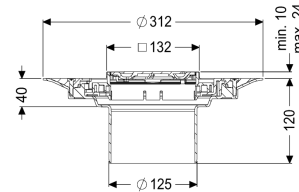

Opzetstuk Variofix Designrooster Oval, rvs 304, L 15

Artikel informatie

Artikel nr.: 48626
 GTIN: 4026092044810
 Korting groep: 10

Voordelen

- Keuze uit verschillende afdekkingen
- Inclusief dichtingsmanchet

Beschrijving

Het opzetstuk kan worden gecombineerd met een basiselement van het modulaire KESSEL-systeem voor puntafwatering binnen.

Uitvoering

Systeem:	125
Afdichting van het opzetstuk:	voor verlijmbare bijgeleverde dichtingsmanchet (bd) volgens DIN 18534
Waterinwerkingsklasse conform DIN 18534-1 (tot inclusief):	W3-I

Afmetingen

In hoogte verstelbaar:	10 - 23 mm
Netto gewicht:	1,5 kg
Bruto gewicht:	1,87 kg
Diameter:	312 mm
Soort hoogteverstelling:	telescopisch opzetstuk
Hoogte:	120 mm
Lengte verpakking:	390 mm
Breedte verpakking:	190 mm
Hoogte verpakking:	310 mm

Afdekkingskarakteristieken

Soort afdekking:	Designrooster
Afdekkingsmateriaal:	rvs 14301
Afdekking kleur:	zilver

Framemateriaal:	rvs 14301
Vergrendeling:	ingelegd
Belastingsklasse:	L 15 (EN 1253-1)
Roosterdesign:	Oval
Framebreedte:	132 mm
Frame lengte:	132 mm
Opzetstuk:	verstelbaar in drie dimensies
Form opzetstuk:	hoekig
Materiaal opzetstuk:	ABS