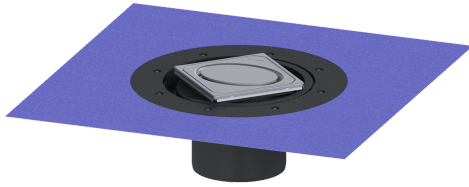

Opzetstuk Variofix Designrooster Oval, rvs 304, L 15

Artikel informatie

Artikel nr.: 48626
 GTIN: 4026092044810
 Korting groep: 10

Voordelen

- Keuze uit verschillende afdekkingen
- Inclusief dichtingsmanchet

Beschrijving

Het opzetstuk kan worden gecombineerd met een basiselement van het modulaire KESSEL-systeem voor puntafwatering binnen.

Uitvoering

Systeem:	125
Afdichting van het opzetstuk:	voor verlijmbare bijgeleverde dichtingsmanchet (bd) volgens DIN 18534
Waterinwerkingsklasse conform DIN 18534-1 (tot inclusief):	W3-I

Algemene karakteristieken

ATEX:	nee
-------	-----

Afmetingen

In hoogte verstelbaar:	10 - 23 mm
Netto gewicht:	1,5 kg
Bruto gewicht:	1,87 kg
Diameter:	312 mm
Soort hoogteverstelling:	telescopisch opzetstuk
Hoogte:	120 mm
Lengte verpakking:	390 mm
Breedte verpakking:	190 mm
Hoogte verpakking:	310 mm

Afdekkingskarakteristieken

Soort afdekking:	Designrooster
Afdekkingsmateriaal:	rvs 14301
Afdekking kleur:	zilver
Framemateriaal:	rvs 14301
Vergrendeling:	ingelegd
Belastingsklasse:	L 15 (EN 1253-1)
Roosterdesign:	Oval
Framebreedte:	132 mm
Frame lengte:	132 mm
Opzetstuk:	verstelbaar in drie dimensies
Form opzetstuk:	hoekig
Materiaal opzetstuk:	ABS