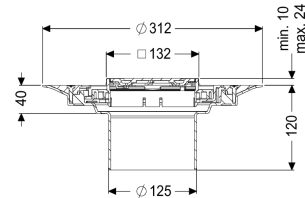

Opzetstuk Variofix Designr. Oval, rvs316, Lock&Lift, L 15

Artikel informatie

Artikel nr.: 48669
 GTIN: 4026092077986
 Korting groep: 10

Voordelen

- Keuze uit verschillende afdekkingen
- Inclusief dichtingsmanchet

Beschrijving

Het opzetstuk kan worden gecombineerd met een basiselement van het modulaire KESSEL-systeem voor puntafwatering binnen.

Uitvoering

Systeem:	125
Afdichting van het opzetstuk:	voor verlijmbare bijgeleverde dichtingsmanchet (bd) volgens DIN 18534
Waterinwerkingsklasse conform DIN 18534-1 (tot inclusief):	W3-I

Algemene karakteristieken

ATEX:	nee
-------	-----

Afmetingen

In hoogte verstelbaar:	10 - 23 mm
Netto gewicht:	1,82 kg
Bruto gewicht:	1,82 kg
Diameter:	312 mm
Soort hoogteverstelling:	telescopisch opzetstuk
Hoogte:	120 mm
Lengte verpakking:	390 mm
Breedte verpakking:	190 mm
Hoogte verpakking:	310 mm

Afdekkingskarakteristieken

Soort afdekking:	Designrooster
Afdekkingsmateriaal:	rvs V4A
Afdekking kleur:	zilver
Framemateriaal:	rvs V4A
Vergrendeling:	Lock & Lift
Belastingsklasse:	L 15 (EN 1253-1)
Roosterdesign:	Oval
Framebreedte:	132 mm
Frame lengte:	132 mm
Opzetstuk:	verstelbaar in drie dimensies
Form opzetstuk:	hoekig
Materiaal opzetstuk:	ABS