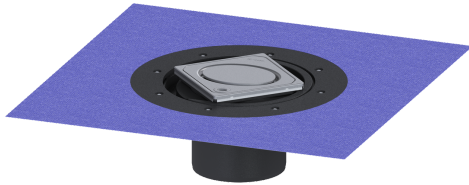

Opzetstuk Variofix Designr. Oval, rvs316, Lock&Lift, L 15

Artikel informatie

Artikel nr.: 48669
 GTIN: 4026092077986
 Korting groep: 10

Voordelen

- Keuze uit verschillende afdekkingen
- Inclusief dichtingsmanchet

Beschrijving

Het opzetstuk kan worden gecombineerd met een basiselement van het modulaire KESSEL-systeem voor puntafwatering binnen.

Uitvoering

Systeem:	125
Afdichting van het opzetstuk:	voor verlijmbare bijgeleverde dichtingsmanchet (bd) volgens DIN 18534
Waterinwerkingsklasse conform DIN 18534-1 (tot inclusief):	W3-I

Algemene karakteristieken

ATEX:	nee
-------	-----

Afmetingen

In hoogte verstelbaar:	10 - 23 mm
Netto gewicht:	1,82 kg
Bruto gewicht:	1,82 kg
Diameter:	312 mm
Soort hoogteverstelling:	telescopisch opzetstuk
Hoogte:	120 mm
Lengte verpakking:	390 mm
Breedte verpakking:	190 mm
Hoogte verpakking:	310 mm

Afdekkingskarakteristieken

Soort afdekking:	Designrooster
Afdekkingsmateriaal:	rvs V4A
Afdekking kleur:	zilver
Framemateriaal:	rvs V4A
Vergrendeling:	Lock & Lift
Belastingsklasse:	L 15 (EN 1253-1)
Roosterdesign:	Oval
Framebreedte:	132 mm
Frame lengte:	132 mm
Opzetstuk:	verstelbaar in drie dimensies
Form opzetstuk:	hoekig
Materiaal opzetstuk:	ABS