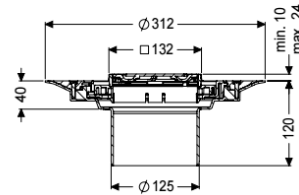

Opzetstuk Variofix Designrooster Oval, rvs 316, L 15

Artikel informatie

Artikel nr.: 48670
GTIN: 4026092077924
Korting groep: 10

Voordelen

- Keuze uit verschillende afdekkingen
- Inclusief dichtingsmanchet

Beschrijving

Het opzetstuk kan worden gecombineerd met een basiselement van het modulaire KESSEL-systeem voor puntafwatering binnen.

Uitvoering

Systeem: 125
Afdichting van het opzetstuk: voor verlijmbare bijgeleverde dichtingsmanchet (bd) volgens DIN 18534
Waterinwerkingsklasse conform DIN 18534-1 (tot inclusief): W3-I

Afmetingen

In hoogte verstelbaar: 10 - 23 mm
Netto gewicht: 1,92 kg
Bruto gewicht: 1,92 kg
Diameter: 312 mm
Soort hoogteverstelling: telescopisch opzetstuk
Hoogte: 120 mm
Lengte verpakking: 390 mm
Breedte verpakking: 190 mm
Hoogte verpakking: 310 mm

Afdekkingskarakteristieken

Soort afdekking: Designrooster
Afdekkingsmateriaal: rvs V4A
Afdekking kleur: zilver