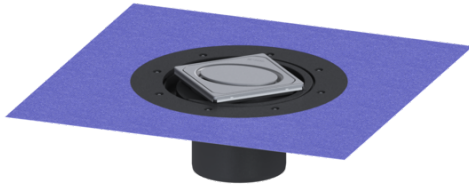

## Opzetstuk Variofix Designrooster Oval, rvs 316, L 15

### Beschrijving

Het opzetstuk kan worden gecombineerd met een basiselement van het modulaire KESSEL-systeem voor puntafwatering binnen.

#### Afmetingen

In hoogte verstelbaar: 10 - 23 mm  
Netto gewicht: 1,92 kg  
Bruto gewicht: 1,92 kg  
Diameter: 312 mm  
Soort hoogteverstelling: telescopisch opzetstuk  
Hoogte: 120 mm  
Lengte verpakking: 390 mm  
Breedte verpakking: 190 mm  
Hoogte verpakking: 310 mm

#### Afdekkingskarakteristieken

Soort afdekking: Designrooster  
Afdekkingsmateriaal: rvs V4A  
Afdekking kleur: zilver

Framemateriaal:	rvs V4A
Vergrendeling:	ingelegd
Belastingsklasse:	L 15 (EN 1253-1)
Roosterdesign:	Oval
Framebreedte:	132 mm
Frame lengte:	132 mm
Opzetstuk:	verstelbaar in drie dimensies
Form opzetstuk:	hoekig
Materiaal opzetstuk:	ABS