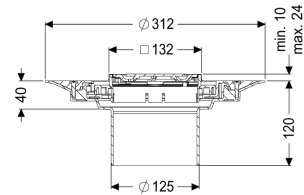

Opzetstuk Variofix Designrooster Oval, rvs 316, L 15

Artikel informatie

Artikel nr.: 48670
 GTIN: 4026092077924
 Korting groep: 10

Voordelen

- Keuze uit verschillende afdekkingen
- Inclusief dichtingsmanchet

Beschrijving

Het opzetstuk kan worden gecombineerd met een basiselement van het modulaire KESSEL-systeem voor puntafwatering binnen.

Uitvoering

Systeem:	125
Afdichting van het opzetstuk:	voor verlijmbare bijgeleverde dichtingsmanchet (bd) volgens DIN 18534
Waterinwerkingsklasse conform DIN 18534-1 (tot inclusief):	W3-I

Algemene karakteristieken

ATEX:	nee
-------	-----

Afmetingen

In hoogte verstelbaar:	10 - 23 mm
Netto gewicht:	1,92 kg
Bruto gewicht:	1,92 kg
Diameter:	312 mm
Soort hoogteverstelling:	telescopisch opzetstuk
Hoogte:	120 mm
Lengte verpakking:	390 mm
Breedte verpakking:	190 mm
Hoogte verpakking:	310 mm

Afdekkingskarakteristieken

Soort afdekking:	Designrooster
Afdekkingsmateriaal:	rvs V4A
Afdekking kleur:	zilver
Framemateriaal:	rvs V4A
Vergrendeling:	ingelegd
Belastingsklasse:	L 15 (EN 1253-1)
Roosterdesign:	Oval
Framebreedte:	132 mm
Frame lengte:	132 mm
Opzetstuk:	verstelbaar in drie dimensies
Form opzetstuk:	hoekig
Materiaal opzetstuk:	ABS