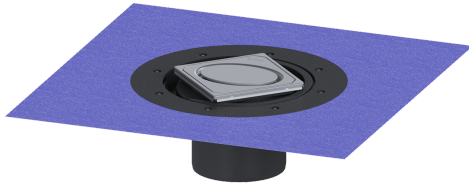

Opzetstuk Variofix Designrooster Oval, rvs 316, L 15

Artikel informatie

Artikel nr.: 48670
 GTIN: 4026092077924
 Korting groep: 10

Voordelen

- Keuze uit verschillende afdekkingen
- Inclusief dichtingsmanchet

Beschrijving

Het opzetstuk kan worden gecombineerd met een basiselement van het modulaire KESSEL-systeem voor puntafwatering binnen.

Uitvoering

Systeem:	125
Afdichting van het opzetstuk:	voor verlijmbare bijgeleverde dichtingsmanchet (bd) volgens DIN 18534
Waterinwerkingsklasse conform DIN 18534-1 (tot inclusief):	W3-I

Algemene karakteristieken

ATEX:	nee
-------	-----

Afmetingen

In hoogte verstelbaar:	10 - 23 mm
Netto gewicht:	1,92 kg
Bruto gewicht:	1,92 kg
Diameter:	312 mm
Soort hoogteverstelling:	telescopisch opzetstuk
Hoogte:	120 mm
Lengte verpakking:	390 mm
Breedte verpakking:	190 mm
Hoogte verpakking:	310 mm

Afdekkingskarakteristieken

Soort afdekking:	Designrooster
Afdekkingsmateriaal:	rvs V4A
Afdekking kleur:	zilver
Framemateriaal:	rvs V4A
Vergrendeling:	ingelegd
Belastingsklasse:	L 15 (EN 1253-1)
Roosterdesign:	Oval
Framebreedte:	132 mm
Frame lengte:	132 mm
Opzetstuk:	verstelbaar in drie dimensies
Form opzetstuk:	hoekig
Materiaal opzetstuk:	ABS