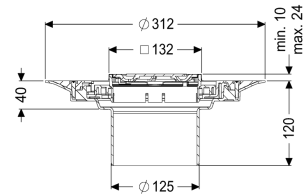

Opzetstuk Variofix Designrooster Oval, rvs 316, L 15

Artikel informatie

Artikel nr.: 48670
 GTIN: 4026092077924
 Korting groep: 10

Voordelen

- Keuze uit verschillende afdekkingen
- Inclusief dichtingsmanchet

Beschrijving

Het opzetstuk kan worden gecombineerd met een basiselement van het modulaire KESSEL-systeem voor puntafwatering binnen.

Uitvoering

Systeem:	125
Afdichting van het opzetstuk:	voor verlijmbare bijgeleverde dichtingsmanchet (bd) volgens DIN 18534
Waterinwerkingsklasse conform DIN 18534-1 (tot inclusief):	W3-I

Afmetingen

In hoogte verstelbaar:	10 - 23 mm
Netto gewicht:	1,92 kg
Bruto gewicht:	1,92 kg
Diameter:	312 mm
Soort hoogteverstelling:	telescopisch opzetstuk
Hoogte:	120 mm
Lengte verpakking:	390 mm
Breedte verpakking:	190 mm
Hoogte verpakking:	310 mm

Afdekkingskarakteristieken

Soort afdekking:	Designrooster
Afdekkingsmateriaal:	rvs V4A
Afdekking kleur:	zilver

Framemateriaal:	rvs V4A
Vergrendeling:	ingelegd
Belastingsklasse:	L 15 (EN 1253-1)
Roosterdesign:	Oval
Framebreedte:	132 mm
Frame lengte:	132 mm
Opzetstuk:	verstelbaar in drie dimensies
Form opzetstuk:	hoekig
Materiaal opzetstuk:	ABS