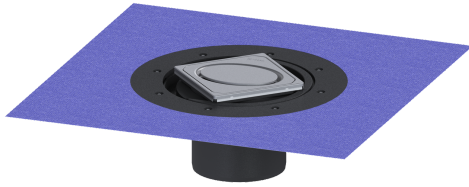

Opzetstuk Variofix Designrooster Oval, rvs 316, L 15

Artikel informatie

Artikel nr.: 48670
 GTIN: 4026092077924
 Korting groep: 10

Voordelen

- Keuze uit verschillende afdekkingen
- Inclusief dichtingsmanchet

Beschrijving

Het opzetstuk kan worden gecombineerd met een basiselement van het modulaire KESSEL-systeem voor puntafwatering binnen.

Uitvoering

Systeem:	125
Afdichting van het opzetstuk:	voor verlijmbare bijgeleverde dichtingsmanchet (bd) volgens DIN 18534
Waterinwerkingsklasse conform DIN 18534-1 (tot inclusief):	W3-I

Afmetingen

In hoogte verstelbaar:	10 - 23 mm
Netto gewicht:	1,92 kg
Bruto gewicht:	1,92 kg
Diameter:	312 mm
Soort hoogteverstelling:	telescopisch opzetstuk
Hoogte:	120 mm
Lengte verpakking:	390 mm
Breedte verpakking:	190 mm
Hoogte verpakking:	310 mm

Afdekkingskarakteristieken

Soort afdekking:	Designrooster
Afdekkingsmateriaal:	rvs V4A
Afdekking kleur:	zilver

Framemateriaal:	rvs V4A
Vergrendeling:	ingelegd
Belastingsklasse:	L 15 (EN 1253-1)
Roosterdesign:	Oval
Framebreedte:	132 mm
Frame lengte:	132 mm
Opzetstuk:	verstelbaar in drie dimensies
Form opzetstuk:	hoekig
Materiaal opzetstuk:	ABS