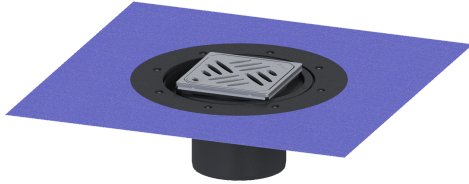

Opzetstuk Variofix Designr. Kessel, rvs304, Lock&Lift, L15

Artikel informatie

Artikel nr.: 48904
 GTIN: 4026092028841
 Korting groep: 10

Voordelen

- Keuze uit verschillende afdekkingen
- Inclusief dichtingsmanchet

Beschrijving

Het opzetstuk kan worden gecombineerd met een basiselement van het modulaire KESSEL-systeem voor puntafwatering binnen.

Uitvoering

Systeem:	125
Afdichting:	Afdichting
Afdichting van het opzetstuk:	voor verlijmbare bijgeleverde dichtingsmanchet (bd) volgens DIN 18534
Waterinwerkingsklasse conform DIN 18534-1 (tot inclusief):	W3-I

Afmetingen

In hoogte verstelbaar:	10 - 23 mm
Netto gewicht:	1,55 kg
Bruto gewicht:	1,77 kg
Diameter:	312 mm
Soort hoogteverstelling:	telescopisch opzetstuk
Hoogte:	120 mm
Lengte verpakking:	390 mm
Breedte verpakking:	190 mm
Hoogte verpakking:	310 mm

Afdekkingskarakteristieken

Soort afdekking:	Designrooster
Afdekkingsmateriaal:	rvs 14301

Afdekking kleur:	zilver
Framemateriaal:	rvs 14301
Vergrendeling:	Lock & Lift
Belastingsklasse:	L 15 (EN 1253-1)
Roosterdesign:	Kessel
Antislipklasse:	R9 volgens DIN 51130; C volgens DIN 51097
Framebreedte:	132 mm
Framelengte:	132 mm
Opzetstuk:	verstelbaar in drie dimensies
Form opzetstuk:	hoekig
Materiaal opzetstuk:	ABS