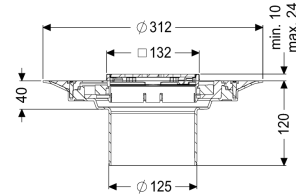

Opzetstuk Variofix Designr. Kessel, rvs304, Lock&Lift, L15

Artikel informatie

Artikel nr.: 48904
 GTIN: 4026092028841
 Korting groep: 10

Voordelen

- Keuze uit verschillende afdekkingen
- Inclusief dichtingsmanchet

Beschrijving

Het opzetstuk kan worden gecombineerd met een basiselement van het modulaire KESSEL-systeem voor puntafwatering binnen.

Uitvoering

Systeem:	125
Afdichting:	Afdichting
Afdichting van het opzetstuk:	voor verlijmbare bijgeleverde dichtingsmanchet (bd) volgens DIN 18534
Waterinwerkingsklasse conform DIN 18534-1 (tot inclusief):	W3-I

Afmetingen

In hoogte verstelbaar:	10 - 23 mm
Netto gewicht:	1,55 kg
Bruto gewicht:	1,77 kg
Diameter:	312 mm
Soort hoogteverstelling:	telescopisch opzetstuk
Hoogte:	120 mm
Lengte verpakking:	390 mm
Breedte verpakking:	190 mm
Hoogte verpakking:	310 mm

Afdekkingskarakteristieken

Soort afdekking:	Designrooster
Afdekkingsmateriaal:	rvs 14301

Afdekking kleur:	zilver
Framemateriaal:	rvs 14301
Vergrendeling:	Lock & Lift
Belastingsklasse:	L 15 (EN 1253-1)
Roosterdesign:	Kessel
Antislipklasse:	R9 volgens DIN 51130; C volgens DIN 51097
Framebreedte:	132 mm
Framelengte:	132 mm
Opzetstuk:	verstelbaar in drie dimensies
Form opzetstuk:	hoekig
Materiaal opzetstuk:	ABS