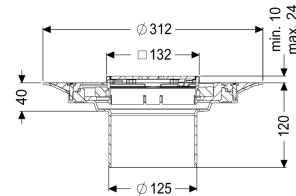

Opzetstuk Variofix Designr. Kessel, rvs304, Lock&Lift, L15

Artikel informatie

Artikel nr.: 48904
 GTIN: 4026092028841
 Korting groep: 10

Voordelen

- Keuze uit verschillende afdekkingen
- Inclusief dichtingsmanchet

Beschrijving

Het opzetstuk kan worden gecombineerd met een basiselement van het modulaire KESSEL-systeem voor puntafwatering binnen.

Uitvoering

Systeem:	125
Afdichting:	Afdichting
Afdichting van het opzetstuk:	voor verlijmbare bijgeleverde dichtingsmanchet (bd) volgens DIN 18534
Waterinwerkingsklasse conform DIN 18534-1 (tot inclusief):	W3-I

Algemene karakteristieken

ATEX:	nee
-------	-----

Afmetingen

In hoogte verstelbaar:	10 - 23 mm
Netto gewicht:	1,55 kg
Bruto gewicht:	1,77 kg
Diameter:	312 mm
Soort hoogteverstelling:	telescopisch opzetstuk
Hoogte:	120 mm
Lengte verpakking:	390 mm
Breedte verpakking:	190 mm
Hoogte verpakking:	310 mm

Afdekkingskarakteristieken

Soort afdekking:	Designrooster
Afdekkingsmateriaal:	rvs 14301
Afdekking kleur:	zilver
Framemateriaal:	rvs 14301
Vergrendeling:	Lock & Lift
Belastingsklasse:	L 15 (EN 1253-1)
Roosterdesign:	Kessel
Antislipklasse:	R9 volgens DIN 51130; C volgens DIN 51097
Framebreedte:	132 mm
Framelengte:	132 mm
Opzetstuk:	verstelbaar in drie dimensies
Form opzetstuk:	hoekig
Materiaal opzetstuk:	ABS