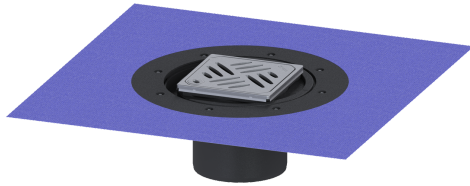

Opzetstuk Variofix Designr. Kessel, rvs304, Lock&Lift, L15

Artikel informatie

Artikel nr.: 48904
 GTIN: 4026092028841
 Korting groep: 10

Voordelen

- Keuze uit verschillende afdekkingen
- Inclusief dichtingsmanchet

Beschrijving

Het opzetstuk kan worden gecombineerd met een basiselement van het modulaire KESSEL-systeem voor puntafwatering binnen.

Uitvoering

Systeem:	125
Afdichting:	Afdichting
Afdichting van het opzetstuk:	voor verlijmbare bijgeleverde dichtingsmanchet (bd) volgens DIN 18534
Waterinwerkingsklasse conform DIN 18534-1 (tot inclusief):	W3-I

Algemene karakteristieken

ATEX:	nee
-------	-----

Afmetingen

In hoogte verstelbaar:	10 - 23 mm
Netto gewicht:	1,55 kg
Bruto gewicht:	1,77 kg
Diameter:	312 mm
Soort hoogteverstelling:	telescopisch opzetstuk
Hoogte:	120 mm
Lengte verpakking:	390 mm
Breedte verpakking:	190 mm
Hoogte verpakking:	310 mm

Afdekkingskarakteristieken

Soort afdekking:	Designrooster
Afdekkingsmateriaal:	rvs 14301
Afdekking kleur:	zilver
Framemateriaal:	rvs 14301
Vergrendeling:	Lock & Lift
Belastingsklasse:	L 15 (EN 1253-1)
Roosterdesign:	Kessel
Antislipklasse:	R9 volgens DIN 51130; C volgens DIN 51097
Framebreedte:	132 mm
Framelengte:	132 mm
Opzetstuk:	verstelbaar in drie dimensies
Form opzetstuk:	hoekig
Materiaal opzetstuk:	ABS