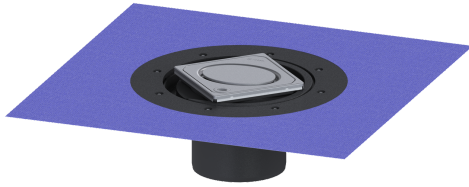

Opzetstuk Variofix Designrooster Oval, rvs 304, L&L, L 15

Artikel informatie

Artikel nr.: 48905
 GTIN: 4026092028858
 Korting groep: 10

Voordelen

- Keuze uit verschillende afdekkingen
- Inclusief dichtingsmanchet

Beschrijving

Het opzetstuk kan worden gecombineerd met een basiselement van het modulaire KESSEL-systeem voor puntafwatering binnen.

Uitvoering

Systeem:	125
Afdichting van het opzetstuk:	voor verlijmbare bijgeleverde dichtingsmanchet (bd) volgens DIN 18534
Waterinwerkingsklasse conform DIN 18534-1 (tot inclusief):	W3-I

Afmetingen

In hoogte verstelbaar:	10 - 23 mm
Netto gewicht:	1,69 kg
Bruto gewicht:	1,91 kg
Diameter:	312 mm
Soort hoogteverstelling:	telescopisch opzetstuk
Hoogte:	120 mm
Lengte verpakking:	390 mm
Breedte verpakking:	190 mm
Hoogte verpakking:	310 mm

Afdekkingskarakteristieken

Soort afdekking:	Designrooster
Afdekkingsmateriaal:	rvs 14301
Afdekking kleur:	zilver

Oppervlak:	geslepen
Framemateriaal:	rvs 14301
Vergrendeling:	Lock & Lift
Belastingsklasse:	L 15 (EN 1253-1)
Roosterdesign:	Oval
Framebreedte:	132 mm
Frame lengte:	132 mm
Opzetstuk:	verstelbaar in drie dimensies
Form opzetstuk:	hoekig
Materiaal opzetstuk:	ABS