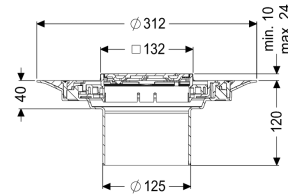

Opzetstuk Variofix Designrooster Oval, rvs 304, L&L, L 15

Artikel informatie

Artikel nr.: 48905
 GTIN: 4026092028858
 Korting groep: 10

Voordelen

- Keuze uit verschillende afdekkingen
- Inclusief dichtingsmanchet

Beschrijving

Het opzetstuk kan worden gecombineerd met een basiselement van het modulaire KESSEL-systeem voor puntafwatering binnen.

Uitvoering

Systeem:	125
Afdichting van het opzetstuk:	voor verlijmbare bijgeleverde dichtingsmanchet (bd) volgens DIN 18534
Waterinwerkingsklasse conform DIN 18534-1 (tot inclusief):	W3-I

Afmetingen

In hoogte verstelbaar:	10 - 23 mm
Netto gewicht:	1,69 kg
Bruto gewicht:	1,91 kg
Diameter:	312 mm
Soort hoogteverstelling:	telescopisch opzetstuk
Hoogte:	120 mm
Lengte verpakking:	390 mm
Breedte verpakking:	190 mm
Hoogte verpakking:	310 mm

Afdekkingskarakteristieken

Soort afdekking:	Designrooster
Afdekkingsmateriaal:	rvs 14301
Afdekking kleur:	zilver

Oppervlak:	geslepen
Framemateriaal:	rvs 14301
Vergrendeling:	Lock & Lift
Belastingsklasse:	L 15 (EN 1253-1)
Roosterdesign:	Oval
Framebreedte:	132 mm
Frame lengte:	132 mm
Opzetstuk:	verstelbaar in drie dimensies
Form opzetstuk:	hoekig
Materiaal opzetstuk:	ABS