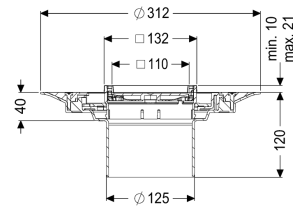

Opzetstuk Variofix betegelbaar, rvs 304, K3

Artikel informatie

Artikel nr.: 48906
 GTIN: 4026092029756
 Korting groep: 10

Voordelen

- Keuze uit verschillende afdekkingen
- Inclusief dichtingsmanchet

Beschrijving

Het opzetstuk kan worden gecombineerd met een basiselement van het modulaire KESSEL-systeem voor puntafwatering binnen.

Uitvoering

Systeem:	125
Afdichting van het opzetstuk:	voor verlijmbare bijgeleverde dichtingsmanchet (bd) volgens DIN 18534
Waterinwerkingsklasse conform DIN 18534-1 (tot inclusief):	W3-I

Afmetingen

In hoogte verstelbaar:	10 - 21 mm
Netto gewicht:	1,4 kg
Bruto gewicht:	1,62 kg
Diameter:	312 mm
Soort hoogteverstelling:	telescopisch opzetstuk
Hoogte:	120 mm
Lengte verpakking:	390 mm
Breedte verpakking:	190 mm
Hoogte verpakking:	310 mm

Afdekkingskarakteristieken

Soort afdekking:	betegelbare afdekplaat
Afdekkingsmateriaal:	betegelbaar
Afdekking kleur:	naar keuze

Framemateriaal:	rvs 14301
Vergrendeling:	vergrendelbaar
Belastingsklasse:	K 3 (EN 1253-1)
Roosterdesign:	optioneel betegelbaar
Framebreedte:	132 mm
Frame lengte:	132 mm
Opzetstuk:	verstelbaar in drie dimensies
Form opzetstuk:	hoekig
Materiaal opzetstuk:	ABS