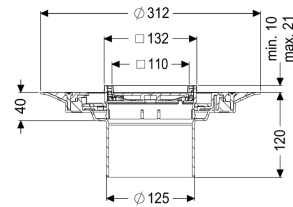

Opzetstuk Variofix betegelbaar, rvs 304, K3

Artikel informatie

Artikel nr.: 48906
GTIN: 4026092029756
Korting groep: 10

Voordelen

- Keuze uit verschillende afdekkingen
- Inclusief dichtingsmanchet

Beschrijving

Het opzetstuk kan worden gecombineerd met een basiselement van het modulaire KESSEL-systeem voor puntafwatering binnen.

Uitvoering

Systeem:	125
Afdichting van het opzetstuk:	voor verlijmbare bijgeleverde dichtingsmanchet (bd) volgens DIN 18534
Waterinwerkingsklasse conform DIN 18534-1 (tot inclusief):	W3-I

Afmetingen

In hoogte verstelbaar:	10 - 21 mm
Netto gewicht:	1,4 kg
Bruto gewicht:	1,62 kg
Diameter:	312 mm
Soort hoogteverstelling:	telescopisch opzetstuk
Hoogte:	120 mm
Lengte verpakking:	390 mm
Breedte verpakking:	190 mm
Hoogte verpakking:	310 mm

Afdekkingskarakteristieken

Soort afdekking:	betegelbare afdekplaat
Afdekkingsmateriaal:	betegelbaar
Afdekking kleur:	naar keuze