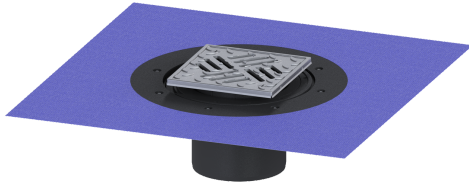

Opzetstuk Variofix Sleufrooster, rvs 304, antislip, L 15

Artikel informatie

Artikel nr.: 48907
 GTIN: 4026092053690
 Korting groep: 70

Voordelen

- Keuze uit verschillende afdekkingen
- Inclusief dichtingsmanchet

Beschrijving

Het opzetstuk kan worden gecombineerd met een basiselement van het modulaire KESSEL-systeem voor puntafwatering binnen.

Uitvoering

Systeem:	125
Afdichting:	Afdichting
Afdichting van het opzetstuk:	voor verlijmbare bijgeleverde dichtingsmanchet (bd) volgens DIN 18534
Waterinwerkingsklasse conform DIN 18534-1 (tot inclusief):	W3-I

Algemene karakteristieken

ATEX:	nee
-------	-----

Afmetingen

In hoogte verstelbaar:	10 - 18 mm
Netto gewicht:	1,57 kg
Bruto gewicht:	1,96 kg
Diameter:	312 mm
Soort hoogteverstelling:	telescopisch opzetstuk
Hoogte:	120 mm
Lengte verpakking:	390 mm
Breedte verpakking:	190 mm
Hoogte verpakking:	310 mm

Afdekkingskarakteristieken

Soort afdekking:	Sleufrooster
Afdekkingsmateriaal:	rvs 14301
Afdekking kleur:	zilver
Framemateriaal:	rvs 14301
Vergrendeling:	geschroefd
Belastingsklasse:	L 15 (EN 1253-1)
Roosterdesign:	Kessel
Antislipklasse:	R11 volgens DIN 51130; C volgens DIN 51097
Framebreedte:	150 mm
Framelengte:	150 mm
Opzetstuk:	verstelbaar in drie dimensies
Form opzetstuk:	hoekig
Materiaal opzetstuk:	ABS