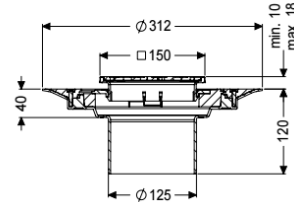

Opzetstuk Variofix Sleufrooster, rvs 304, antislip, L 15

Artikel informatie

Artikel nr.: 48907
GTIN: 4026092053690
Korting groep: 70

Voordelen

- Keuze uit verschillende afdekkingen
- Inclusief dichtingsmanchet

Beschrijving

Het opzetstuk kan worden gecombineerd met een basiselement van het modulaire KESSEL-systeem voor puntafwatering binnen.

Uitvoering

Systeem:	125
Afdichting:	Afdichting
Afdichting van het opzetstuk:	voor verlijmbare bijgeleverde dichtingsmanchet (bd) volgens DIN 18534
Waterinwerkingsklasse conform DIN 18534-1 (tot inclusief):	W3-I

Algemene karakteristieken

ATEX:	nee

Afmetingen

In hoogte verstelbaar:	10 - 18 mm
Netto gewicht:	1,57 kg
Bruto gewicht:	1,96 kg
Diameter:	312 mm
Soort hoogteverstelling:	telescopisch opzetstuk
Hoogte:	120 mm
Lengte verpakking:	390 mm
Breedte verpakking:	190 mm
Hoogte verpakking:	310 mm