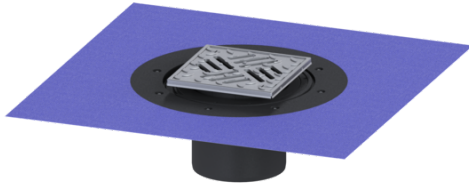

Opzetstuk Variofix Sleufrooster, rvs 304, antislip, L 15

Artikel informatie

Artikel nr.: 48907
 GTIN: 4026092053690
 Korting groep: 70

Voordelen

- Keuze uit verschillende afdekkingen
- Inclusief dichtingsmanchet

Beschrijving

Het opzetstuk kan worden gecombineerd met een basiselement van het modulaire KESSEL-systeem voor puntafwatering binnen.

Uitvoering

Systeem:	125
Afdichting:	Afdichting
Afdichting van het opzetstuk:	voor verlijmbare bijgeleverde dichtingsmanchet (bd) volgens DIN 18534
Waterinwerkingsklasse conform DIN 18534-1 (tot inclusief):	W3-I

Algemene karakteristieken

ATEX:	nee
-------	-----

Afmetingen

In hoogte verstelbaar:	10 - 18 mm
Netto gewicht:	1,57 kg
Bruto gewicht:	1,96 kg
Diameter:	312 mm
Soort hoogteverstelling:	telescopisch opzetstuk
Hoogte:	120 mm
Lengte verpakking:	390 mm
Breedte verpakking:	190 mm
Hoogte verpakking:	310 mm

Afdekkingskarakteristieken

Soort afdekking:	Sleufrooster
Afdekkingsmateriaal:	rvs 14301
Afdekking kleur:	zilver
Framemateriaal:	rvs 14301
Vergrendeling:	geschroefd
Belastingsklasse:	L 15 (EN 1253-1)
Roosterdesign:	Kessel
Antislipklasse:	R11 volgens DIN 51130; C volgens DIN 51097
Framebreedte:	150 mm
Framelengte:	150 mm
Opzetstuk:	verstelbaar in drie dimensies
Form opzetstuk:	hoekig
Materiaal opzetstuk:	ABS