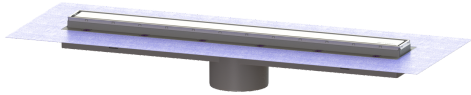

## Opzetstuk Linearis Comfort L: 750 mm, Systeem 125, WaD, K3

### Beschrijving

Het opzetstuk Linearis Comfort kan worden gecombineerd met een basiselement van het modulaire KESSEL-systeem 125 voor lijnafwatering binnen.

Uitvoering	
Systeem:	125
Opening voor doorsijpelend water:	open
Afdichting van het opzetstuk:	voorgemonteerd dichtingsmanchet (WaD) volgens DIN 18534
Waterinwerkingsklasse conform DIN 18534-1 (tot inclusief):	W3-I
Waterslothoogte:	50 mm
Afvoercapaciteit (l/s) bij 10 mmwk:	1,1
Afvoercapaciteit (l/s) bij 0 mmwk:	1 mm
Algemene karakteristieken	
Nominale breedte (DN):	125
Uitwendige diameter (DA):	125 mm
ATEX:	nee
Stankslot:	inclusief
Afmetingen	
Netto gewicht:	3,44 kg
Bruto gewicht:	4,1 kg
Lengte buitenmaat:	815 mm
Inbouwdiepte:	80 - 140 mm
Breedte:	243 mm
Hoogte:	110 mm
Lengte verpakking:	1280 mm
Breedte verpakking:	260 mm
Hoogte verpakking:	130 mm

## Afdekkingskarakteristieken

Soort afdekking:	Afdekking rvs
Afdekkingsmateriaal:	rvs 14301
Afdekking kleur:	zilver
Framemateriaal:	rvs 14301
Vergrendeling:	ingelegd
Belastingsklasse:	K 3 (EN 1253-1)
Roosterdesign:	optioneel betegelbaar
Framebreedte:	66 mm
Frame lengte:	750 mm
Materiaal opzetstuk:	ABS