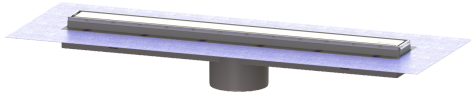

Opzetstuk Linearis Comfort L: 750 mm, Systeem 125, WaD, K3

Artikel informatie

Artikel nr.: 48928M
GTIN: 4026092079041
Korting groep: 10

Voordelen

- Meer ontwerpmogelijkheden met omkeerbaar rvs-rooster
- Hoogste brandbeveiligingsstandaarden
- Lage inbouwdiepte

Beschrijving

Het opzetstuk Linearis Comfort kan worden gecombineerd met een basiselement van het modulaire KESSEL-systeem 125 voor lijnafwatering binnen.

Uitvoering	
Systeem:	125
Opening voor doorsijpelend water:	open
Afdichting van het opzetstuk:	voorgemonteerd dichtingsmanchet (WaD) volgens DIN 18534
Waterinwerkingsklasse conform DIN 18534-1 (tot inclusief):	W3-I
Waterslothoogte:	50 mm
Afvoercapaciteit (l/s) bij 10 mmwk:	1,1
Afvoercapaciteit (l/s) bij 0 mmwk:	1 mm
Algemene karakteristieken	
Nominale wijdte (DN):	125
Uitwendige diameter (DA):	125 mm
Stankslot:	inclusief
Afmetingen	
Netto gewicht:	3,44 kg
Bruto gewicht:	4,1 kg
Lengte buitenmaat:	815 mm
Inbouwdiepte:	80 - 140 mm
Breedte:	243 mm
Hoogte:	110 mm
Lengte verpakking:	1280 mm
Breedte verpakking:	260 mm
Hoogte verpakking:	130 mm

Afdekkingskarakteristieken

Soort afdekking:	Afdekking rvs
Afdekkingsmateriaal:	rvs 14301
Afdekking kleur:	zilver
Framemateriaal:	rvs 14301
Vergrendeling:	vergrendelbaar
Belastingsklasse:	K 3 (EN 1253-1)
Roosterdesign:	optioneel betegelbaar
Framebreedte:	66 mm
Frame lengte:	750 mm
Materiaal opzetstuk:	ABS