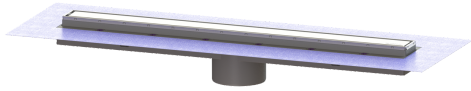

Opzetstuk Linearis Comfort L: 850 mm, Systeem 125, WaD, K3

Artikel informatie

Artikel nr.: 48929M
GTIN: 4026092079058
Korting groep: 10

Voordelen

- Meer ontwerpmogelijkheden met omkeerbaar rvs-rooster
- Hoogste brandbeveiligingsstandaarden
- Lage inbouwdiepte

Beschrijving

Het opzetstuk Linearis Comfort kan worden gecombineerd met een basiselement van het modulaire KESSEL-systeem 125 voor lijnafwatering binnen.

Uitvoering	
Systeem:	125
Opening voor doorsijpelend water:	open
Afdichting van het opzetstuk:	voorgemonteerd dichtingsmanchet (WaD) volgens DIN 18534
Waterinwerkingsklasse conform DIN 18534-1 (tot inclusief):	W3-I
Waterslothoogte:	50 mm
Afvoercapaciteit (l/s) bij 10 mmwk:	1,1
Afvoercapaciteit (l/s) bij 0 mmwk:	1 mm
Algemene karakteristieken	
Nominale breedte (DN):	125
Uitwendige diameter (DA):	125 mm
Stankslot:	inclusief
Afmetingen	
Netto gewicht:	3,63 kg
Bruto gewicht:	4,36 kg
Lengte buitenmaat:	915 mm
Inbouwdiepte:	80 - 140 mm
Breedte:	243 mm
Hoogte:	110 mm
Lengte verpakking:	1280 mm
Breedte verpakking:	260 mm
Hoogte verpakking:	130 mm

Afdekkingskarakteristieken

Soort afdekking:	Afdekking rvs
Afdekkingsmateriaal:	rvs 14301
Afdekking kleur:	zilver
Oppervlak:	Geborsteld rvs
Framemateriaal:	rvs 14301
Vergrendeling:	vergrendelbaar
Belastingsklasse:	K 3 (EN 1253-1)
Roosterdesign:	optioneel betegelbaar
Framebreedte:	66 mm
Framelengte:	850 mm
Form opzetstuk:	hoekig
Materiaal opzetstuk:	ABS