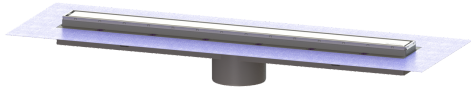

Opzetstuk Linearis Comfort L: 850 mm, Systeem 125, WaD, K3

Artikel informatie

Artikel nr.: 48929M
GTIN: 4026092079058
Korting groep: 10

Voordelen

- Meer ontwerpmogelijkheden met omkeerbaar rvs-rooster
- Hoogste brandbeveiligingsstandaarden
- Lage inbouwdiepte

Beschrijving

Het opzetstuk Linearis Comfort kan worden gecombineerd met een basiselement van het modulaire KESSEL-systeem 125 voor lijnafwatering binnen.

Uitvoering	
Systeem:	125
Opening voor doorsijpelend water:	open
Afdichting van het opzetstuk:	voorgemonteerd dichtingsmanchet (WaD) volgens DIN 18534
Waterinwerkingsklasse conform DIN 18534-1 (tot inclusief):	W3-I
Waterslothoogte:	50 mm
Afvoercapaciteit (l/s) bij 10 mmwk:	1,1
Afvoercapaciteit (l/s) bij 0 mmwk:	1 mm
Algemene karakteristieken	
Nominale breedte (DN):	125
Uitwendige diameter (DA):	125 mm
Stankslot:	inclusief
Afmetingen	
Netto gewicht:	3,63 kg
Bruto gewicht:	4,36 kg
Lengte buitenmaat:	915 mm
Inbouwdiepte:	80 - 140 mm
Breedte:	243 mm
Hoogte:	110 mm
Lengte verpakking:	1280 mm
Breedte verpakking:	260 mm
Hoogte verpakking:	130 mm

Afdekkingskarakteristieken

Soort afdekking:	Afdekking rvs
Afdekkingsmateriaal:	rvs 14301
Afdekking kleur:	zilver
Oppervlak:	Geborsteld rvs
Framemateriaal:	rvs 14301
Vergrendeling:	vergrendelbaar
Belastingsklasse:	K 3 (EN 1253-1)
Roosterdesign:	optioneel betegelbaar
Framebreedte:	66 mm
Frame lengte:	850 mm
Form opzetstuk:	hoekig
Materiaal opzetstuk:	ABS